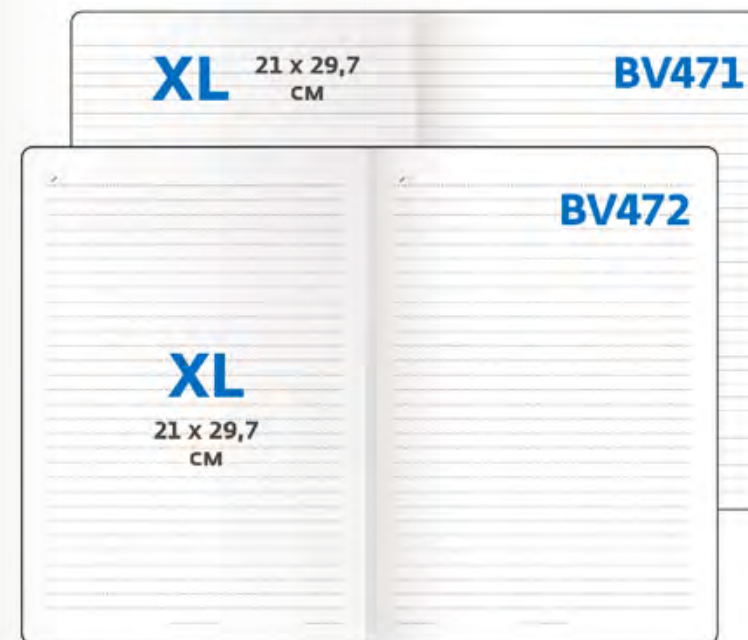

VARIO

KÓD	EAN	CENA	BARVA
BV471-01	8 596641 052150 >	149 Kč	
BV471-02	8 596641 052147 >	149 Kč	
BV471-03	8 596641 052154 >	149 Kč	
BV471-04	8 596641 052161 >	149 Kč	
BV472-1	8 596641 019751 >	149 Kč	
BV472-2	8 596641 019768 >	149 Kč	
BV472-3	8 596641 019775 >	149 Kč	
BV472-4	8 596641 019782 >	149 Kč	

A4 21 x 29,7 cm • LINKOVANÝ ZÁPISNÍK • 192 STRAN

5
A4
471
472
21 x 29,7

DOPORUČUJEME
TAMPONOVÝ TISK