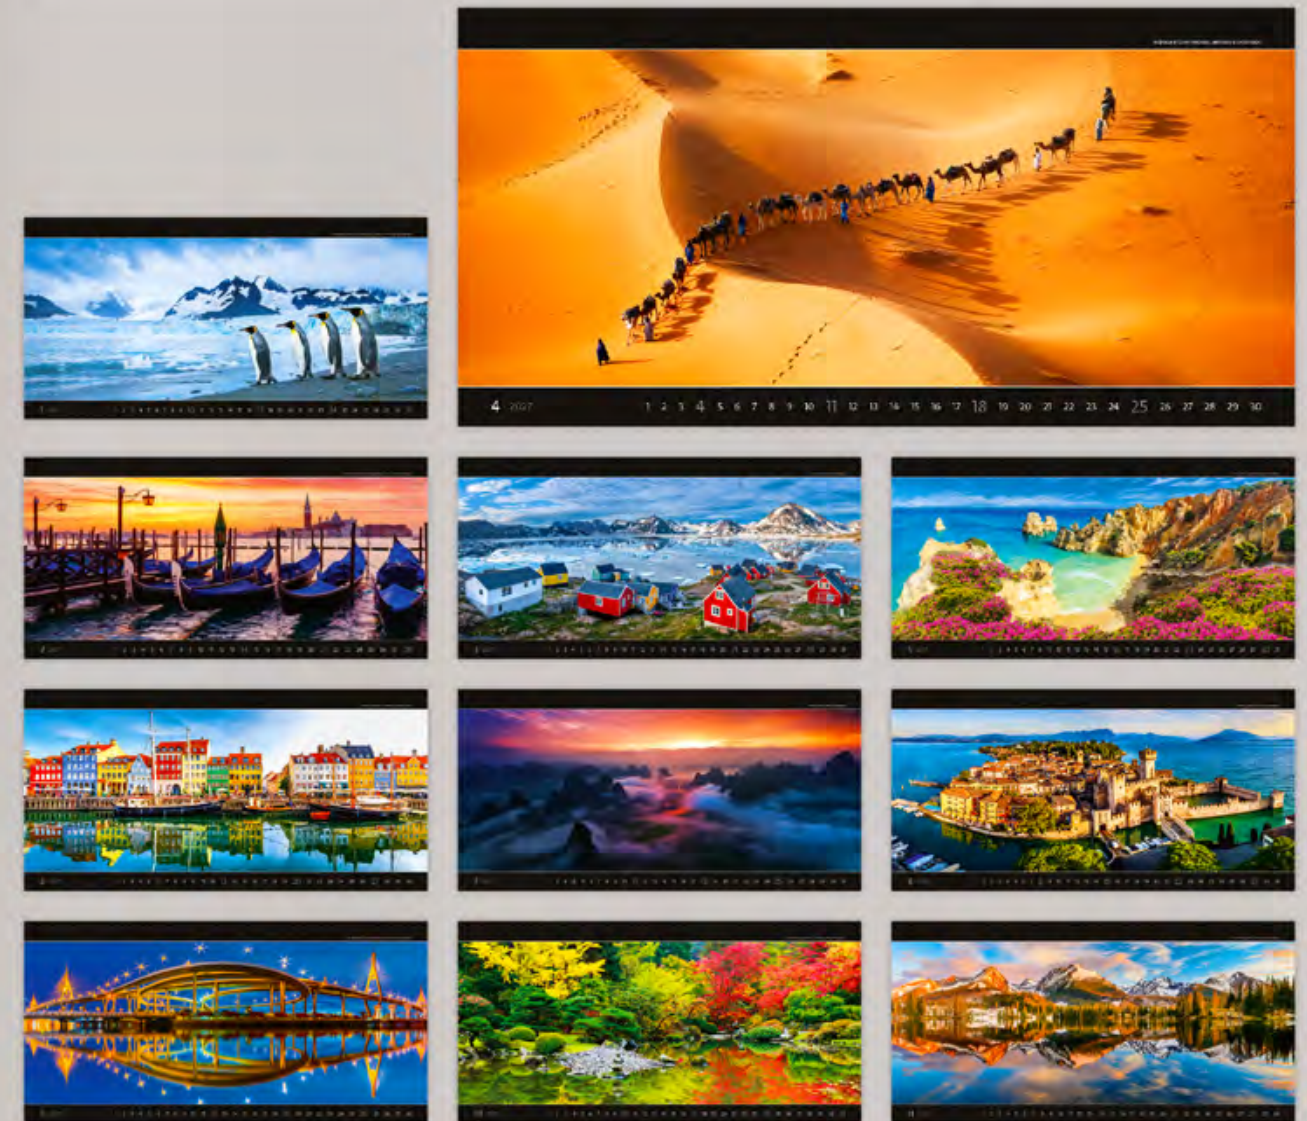

CENY JSOU UVEDENY BEZ DPH