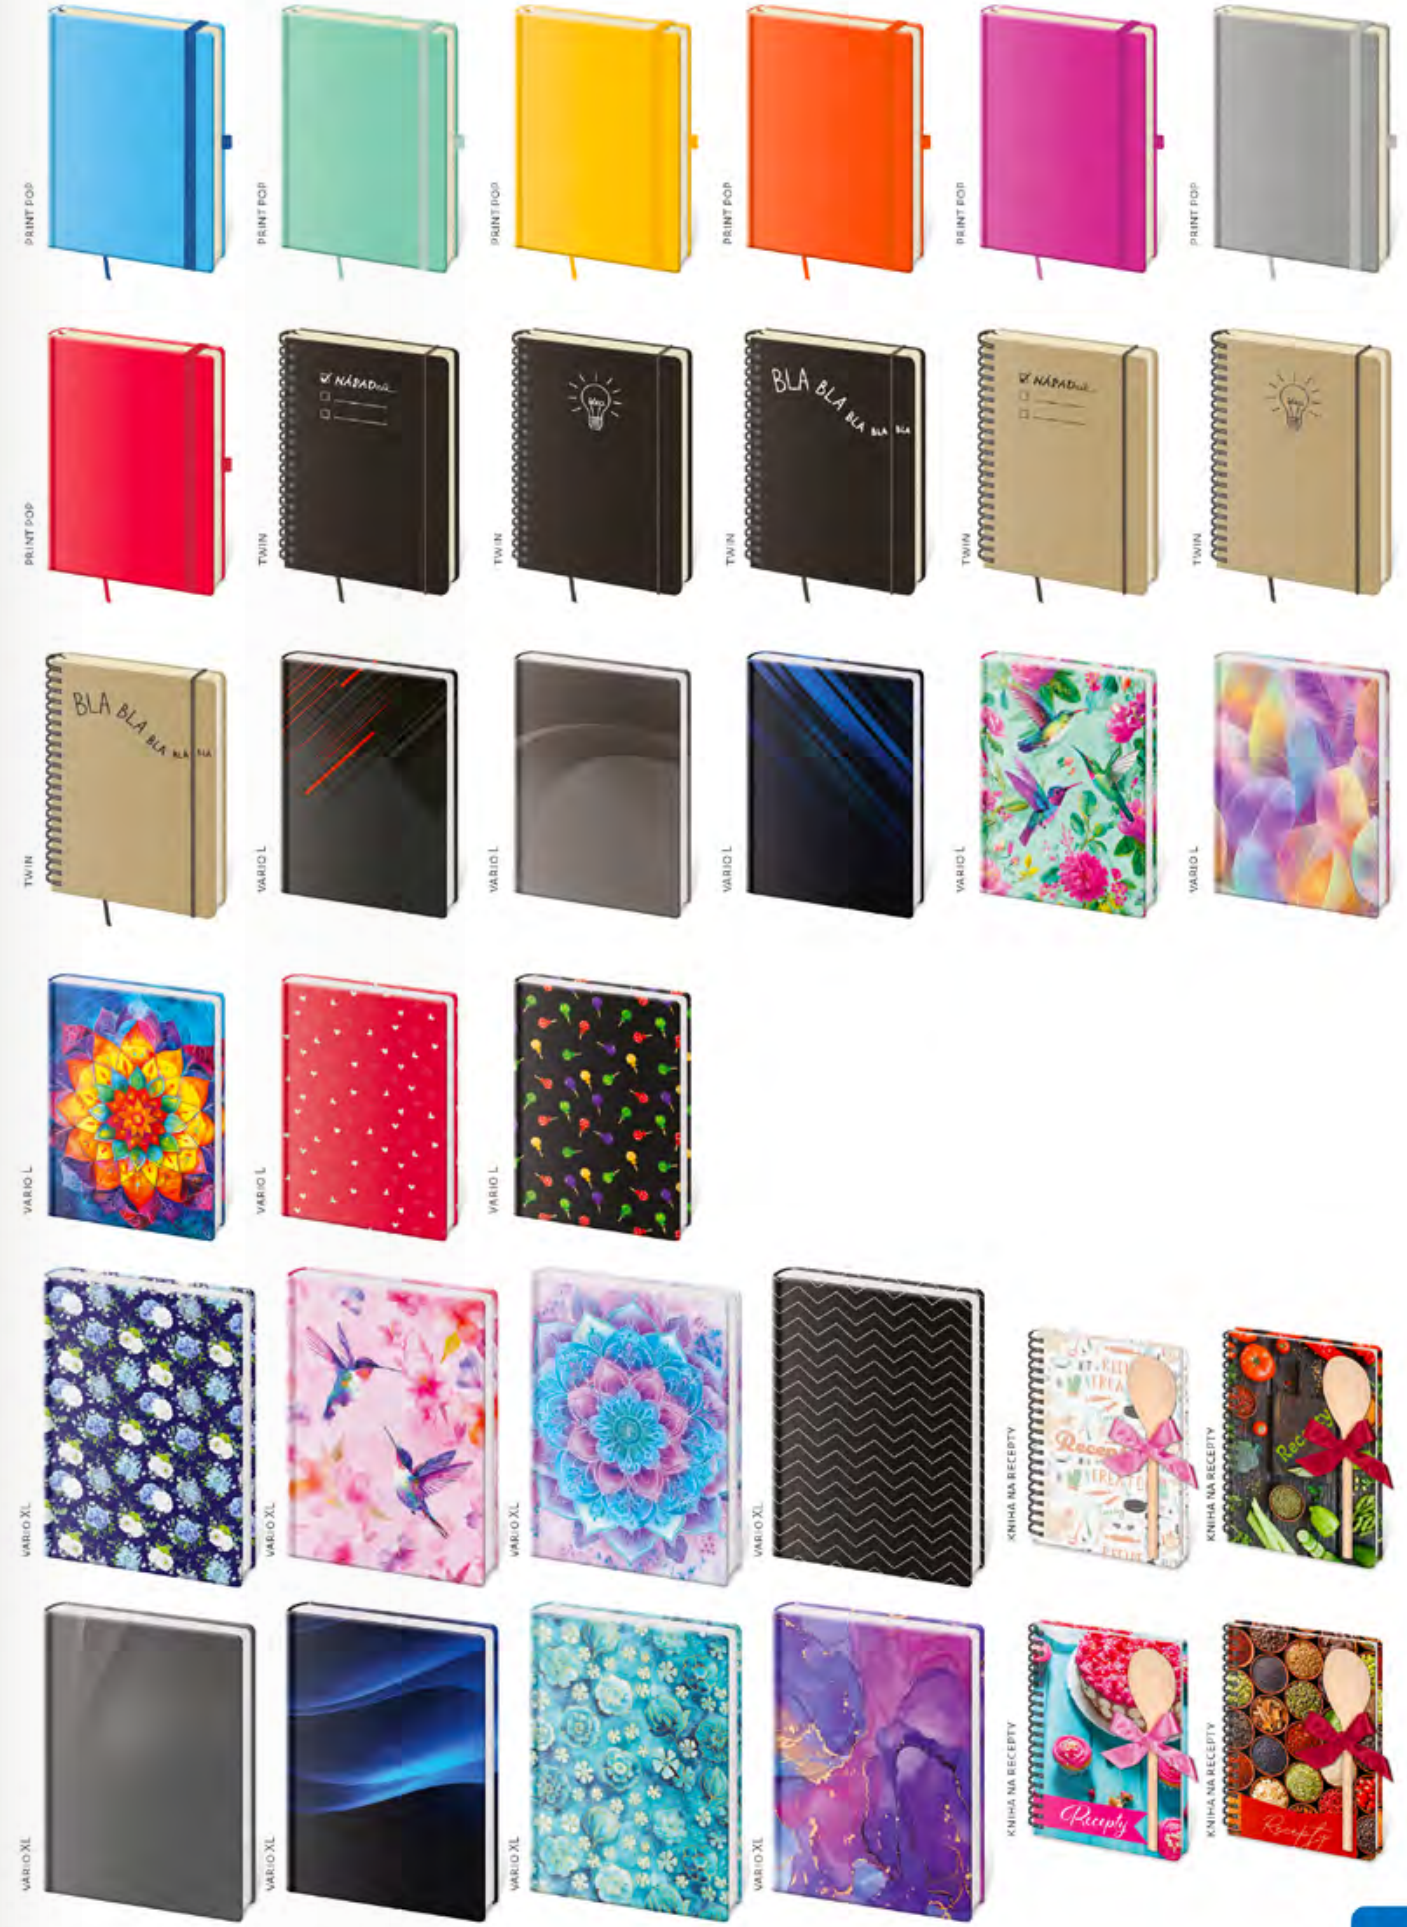

SEŠITOVÁ VAZBA • 8 X 15 CM • 64 STRAN

CENY JSOU UVEDENY BEZ DPH

Č.365

ZÁPISNÍKY

VYBERTE SI TEN NEJLEPŠÍ
PODLE VAŠÍ CHUTI.

KOLEKCE ZÁPISNÍKŮ

BF
obj.
kód

FLIP

Představujeme moderní typ zápisníků s vyměnitelnými deskami a variabilním obsahem. Praktické desky jsou vybaveny poutkem na propisku, magnetickou uzavírací klopou a jejich okraj zdobí obšití nití. Desky je možno použít opakovaně pro zápisníky i diáře. Kvalitní koženka umožňuje dosáhnout vynikajících výsledků sleporažby bez fólie.