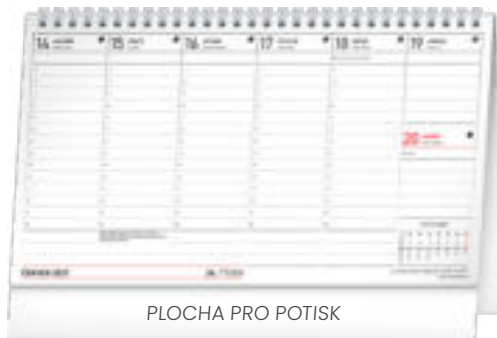

PGS-36885

8 595689 368852

49 Kč

PLOCHA PRO POTISK

PLOCHA PRO POTISK

POZNÁMKOVÝ DAŇOVÝ S CITÁTY

Rozměr	25 × 14,5 cm
Papír	titulka 100 g/m ² křída – vnitřní strany 80 g/m ² ofset
Kalendárium	české – týdenní / 29 listů (oboustranný tisk)
Vazba/Balení	dvojitá spirála / 10 kusů ve fólii
Plocha pro potisk	25 × 2,9 cm