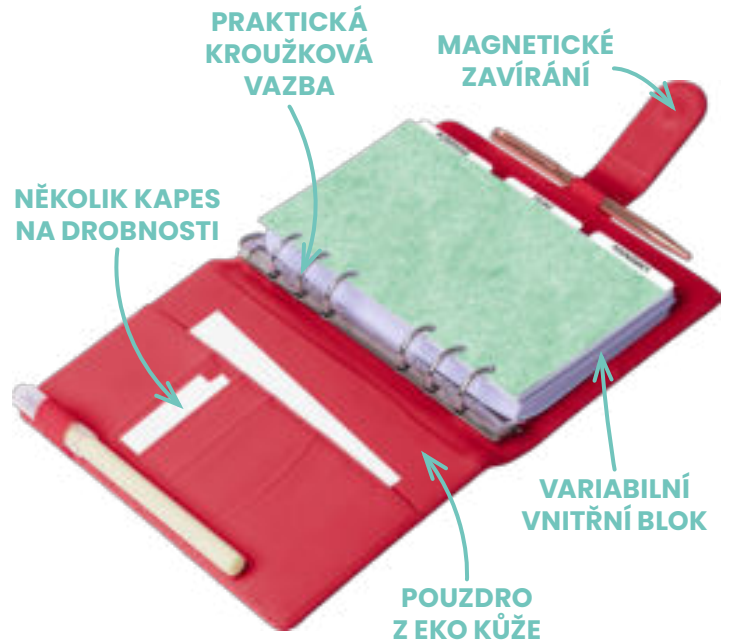

40 cm

20 cm

20 cm

20 cm

NOVÁ KOLEKCE KROUŽKOVÝCH DIÁŘŮ S VYMĚNITELNÝMI LISTY

Zorganizujte svůj týden s naším kroužkovým diářem. Praktická vazba vám umožní přesouvat, odebírat nebo přidávat jednotlivé listy podle vašich představ. Spolehlivý pomocník pro vaše plány, nápady i každodenní poznámky, dostupný v pouzdře z eko kůže v nadčasových i trendy barvách.

NOVÁ KOLEKCE DIÁŘŮ DO KABELKY

Nejmenší z naší řady designových diářů, navržený tak, aby se snadno vešel i do malé kabelky a mohl vás doprovázet kamkoli. S praktickou elastickou gumičkou na uzavření zůstanou vaše plány i poznámky v bezpečí i na cestách.