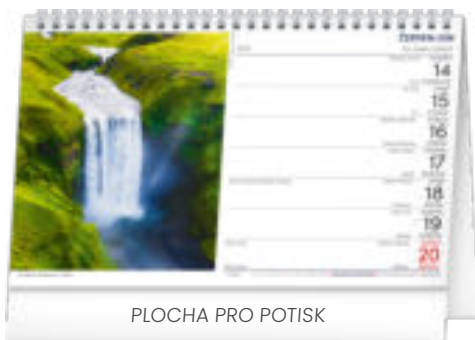

PLOCHA PRO POTISK

PLOCHA PRO POTISK

VODA

Rozměr	23,1 × 14,5 cm
Papír	100 g/m²
Kalendárium	2jazyčné (CZ, SK) – týdenní / 30 listů (oboustranný tisk)
Vazba/Balení	dvojitá spirála / 10 kusů ve fólii
Plocha pro potisk	23,1 × 2,9 cm

PGS-36907

8 595689 369071

69 Kč