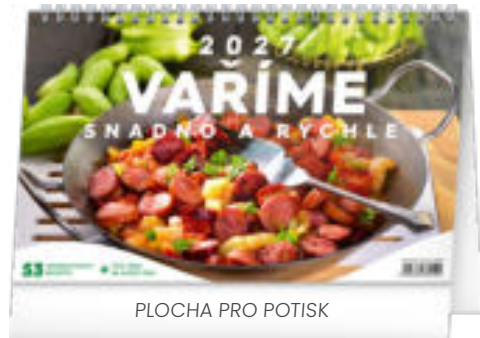

RECEPTY NAŠICH BABIČEK

Rozměr	23,1 × 14,5 cm
Papír	100 g/m²
Kalendářium	české – týdenní / 30 listů (oboustranný tisk)
Vazba/Balení	dvojitá spirála / 10 kusů ve fólii
Plocha pro potisk	23,1 × 2,9 cm

PGS-36943

8 595689 369439

69 Kč

NOVINKA

VAŘÍME SNADNO A RYCHLE

Rozměr	23,1 × 14,5 cm
Papír	100 g/m²
Kalendářium	české – týdenní / 30 listů (oboustranný tisk)
Vazba/Balení	dvojitá spirála / 10 kusů ve fólii
Plocha pro potisk	23,1 × 2,9 cm

PGS-36919

8 595689 369194

69 Kč

PUTOVÁNÍ ZA VÍNEM

Rozměr	23,1 × 14,5 cm
Papír	100 g/m²
Kalendářium	české – týdenní / 30 listů (oboustranný tisk)
Vazba/Balení	dvojitá spirála / 10 kusů ve fólii
Plocha pro potisk	23,1 × 2,9 cm

PGS-36947

8 595689 369477

69 Kč

PUTOVÁNÍ ZA PIVEM

Rozměr	23,1 × 14,5 cm
Papír	100 g/m²
Kalendářium	české – týdenní / 30 listů (oboustranný tisk)
Vazba/Balení	dvojitá spirála / 10 kusů ve fólii
Plocha pro potisk	23,1 × 2,9 cm

PGS-36920

8 595689 369200

69 Kč