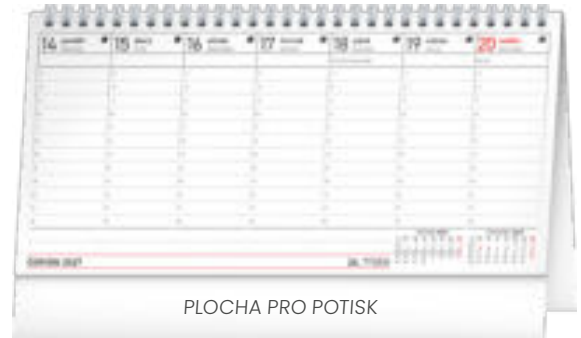

PGS-36889

8 595689 368890

69 Kč

PLOCHA PRO POTISK

PLOCHA PRO POTISK

PLÁNOVACÍ S EVROPSKÝMI SVÁTKY CZ, SK, DE, PL

Rozměr	25 × 12,5 cm
Papír	titulka 100 g/m ² křída – vnitřní strany 80 g/m ² ofset
Kalendárium	české (svátky CZ, SK, DE, PL) / 29 listů (oboustranný tisk)
Vazba/Balení	dvojitá spirála / 10 kusů ve fólii
Plocha pro potisk	25 × 2,9 cm