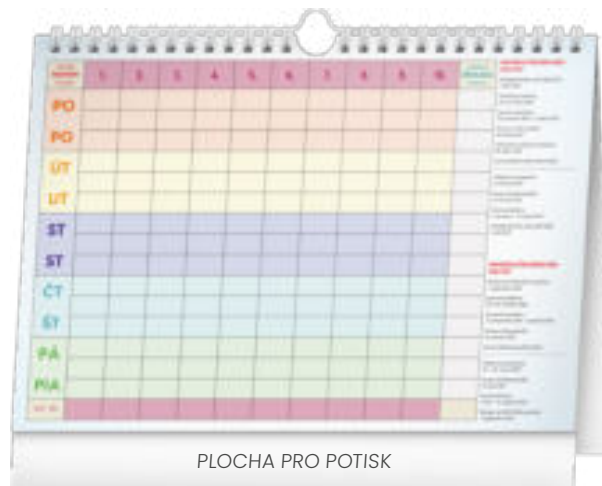

PLOCHA PRO POTISK

PLOCHA PRO POTISK