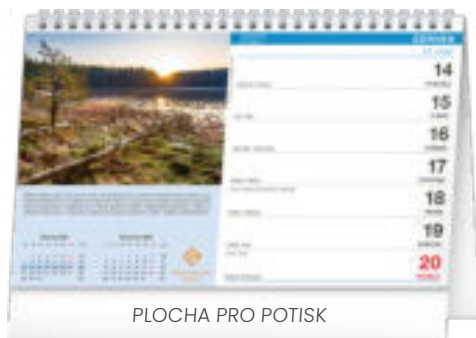

PGS-36903

8 595689 369033

69 Kč

PLOCHA PRO POTISK

PLOCHA PRO POTISK

PO ČESKU STEZKAMI VIA CZECHIA

Rozměr	23,1 × 14,5 cm
Papír	100 g/m ²
Kalendárium	české – týdenní / 30 listů (oboustranný tisk)
Vazba/Balení	dvojitá spirála / 10 kusů ve fólii
Plocha pro potisk	23,1 × 2,9 cm