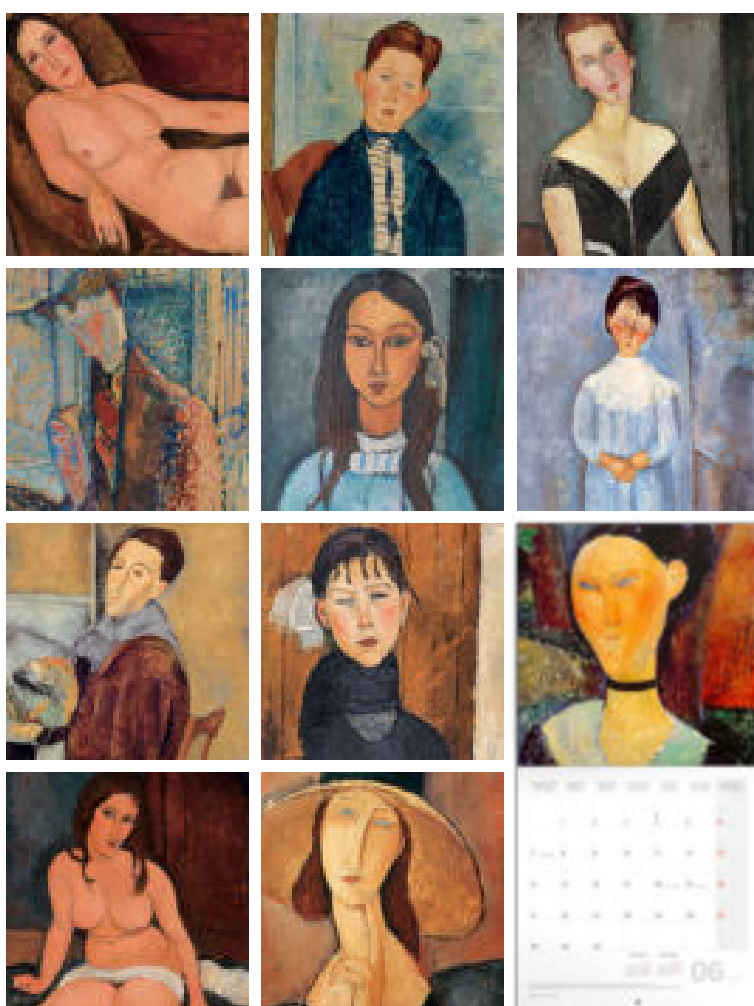

PGP-36992-Z
(EN, DE, ES, FR, IT, NL)

8 595689 369934

PGP-36992-V
(EN, PL, HU, RU, CZ, SK)

8 595689 369927

165 Kč

NOVINKA

**HENRI ROUSSEAU**

Rozměr	30 × 30 cm / otevřený 30 × 60 cm
Papír	titulka 250 g/m ² – vnitřní strany 135 g/m ²
Kalendářium	6jazyčné / 16měsíční kalendář / 14 listů
Vazba	šitá VI
Balení	jednotlivě ve fólii; 50 kusů v krabici