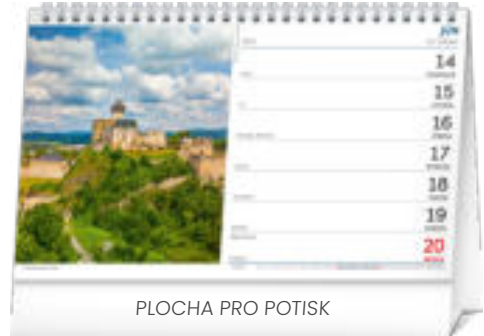

PGS-36923-SK

8 595689 369231

69 Kč

PLOCHA PRO POTISK

PLOCHA PRO POTISK

SLOVENSKÁ KRAJINA

Rozměr	23,1 × 14,5 cm
Papír	100 g/m ²
Kalendárium	slovenské – týdenní / 30 listů (oboustranný tisk)
Vazba/Balení	dvojitá spirála / 10 kusů ve fólii
Plocha pro potisk	23,1 × 2,9 cm