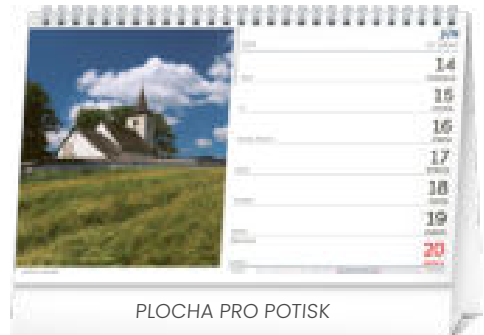

PGS-36909-SK

8 595689 369095

69 Kč

PLOCHA PRO POTISK

PLOCHA PRO POTISK

SLOVENSKO

Rozměr	23,1 × 14,5 cm
Papír	100 g/m ²
Kalendárium	slovenské – týdenní / 30 listů (oboustranný tisk)
Vazba/Balení	dvojitá spirála / 10 kusů ve fólii
Plocha pro potisk	23,1 × 2,9 cm