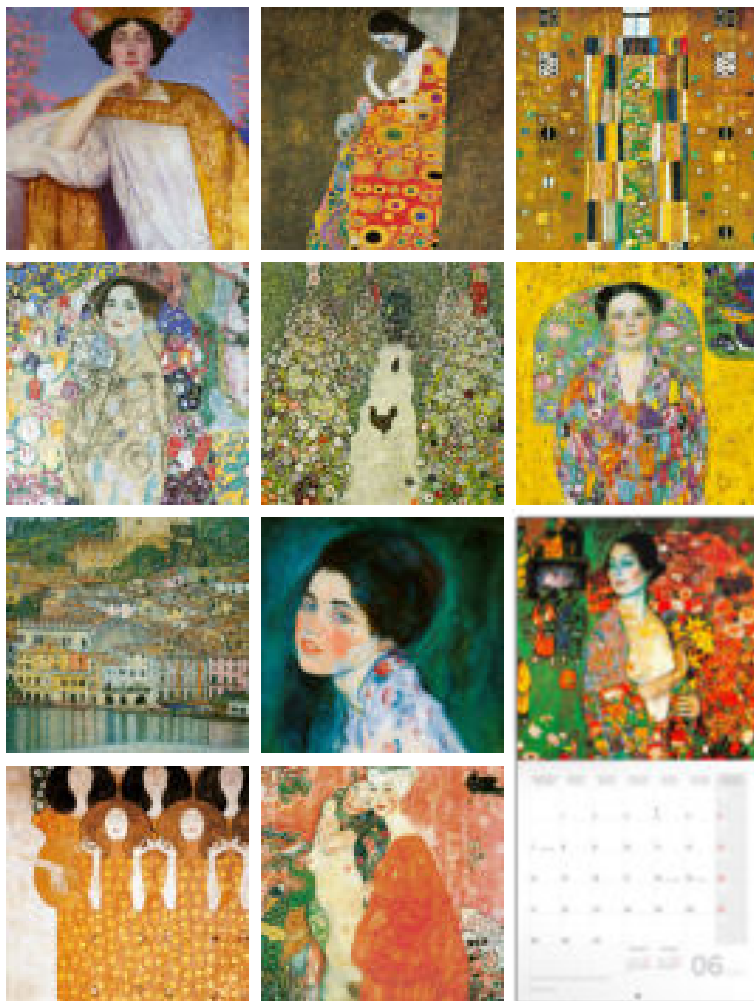

CLAUDE MONET

Rozměr	30 × 30 cm / otevřený 30 × 60 cm
Papír	titulka 250 g/m² – vnitřní strany 135 g/m²
Kalendárium	6jazyčné / 16měsíční kalendář / 14 listů
Vazba	šitá VI
Balení	jednotlivě ve fólii; 50 kusů v krabici

PGP-36324-Z

(EN, DE, ES, FR, IT, NL)

8 595689 363253

PGP-36324-V

(EN, PL, HU, RU, CZ, SK)

8 595689 363246

165 Kč