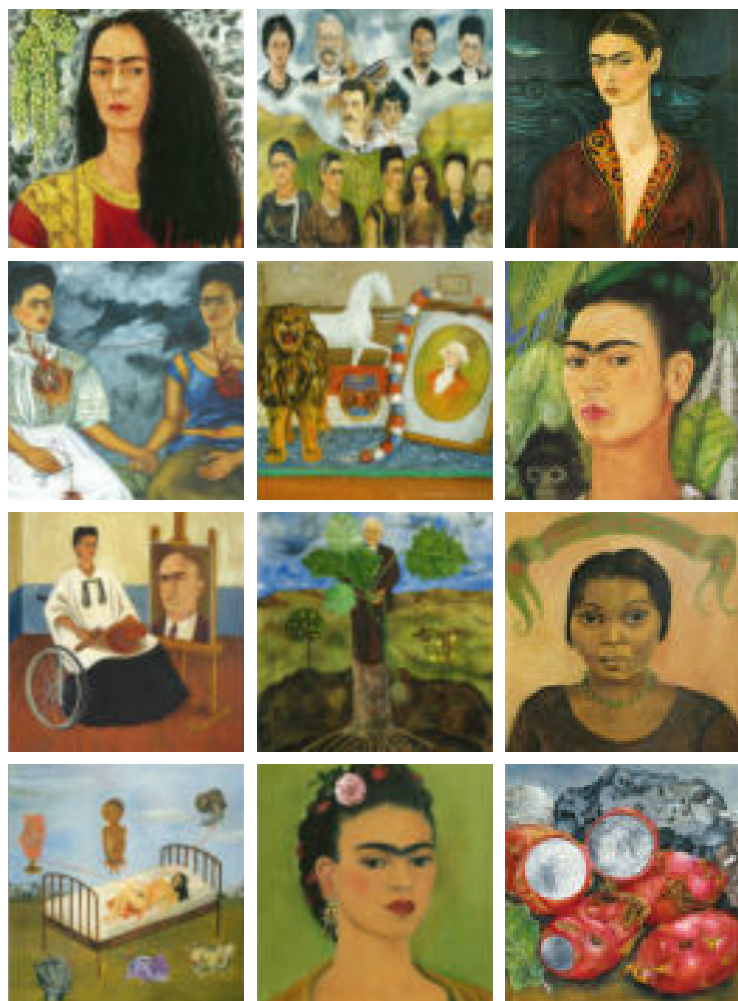

FRIDA KAHLO

Rozměr	48 × 56 cm
Papír	170 g/m²
Kalendářium	neutrální / 14 listů
Vazba	dvojitá spirála
Balení	jednotlivě v tašce; 10 ks v krabici
Plocha pro potisk	48 × 6 cm

PGN-36836-L

329 Kč

JOSEF LADA

Rozměr	48 × 56 cm
Papír	170 g/m²
Kalendářium	neutrální / 14 listů
Vazba	dvojitá spirála
Balení	jednotlivě v tašce; 10 ks v krabici
Plocha pro potisk	48 × 6 cm

PGN-36365-L

399 Kč

EXKLUZIVNÍ