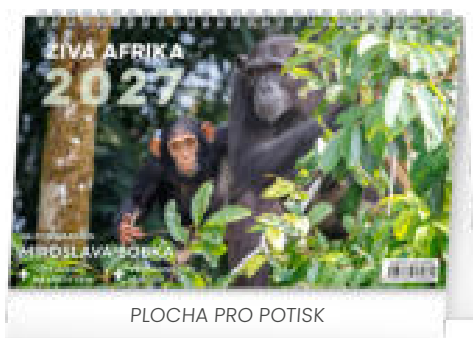

ČESKÉ PTACTVO

Rozměr	23,1 × 14,5 cm
Papír	100 g/m²
Kalendárium	české – týdenní / 30 listů (oboustranný tisk)
Vazba/Balení	dvojitá spirála / 10 kusů ve fólii
Plocha pro potisk	23,1 × 2,9 cm

PGS-36940

69 Kč

ŽIVÁ AFRIKA

Rozměr	23,1 × 14,5 cm
Papír	100 g/m²
Kalendárium	české – týdenní / 30 listů (oboustranný tisk)
Vazba/Balení	dvojitá spirála / 10 kusů ve fólii
Plocha pro potisk	23,1 × 2,9 cm

PGS-36988

69 Kč

NOVINKA

@ Miroslav Bobek
Uvedené ceny neobsahují DPH.