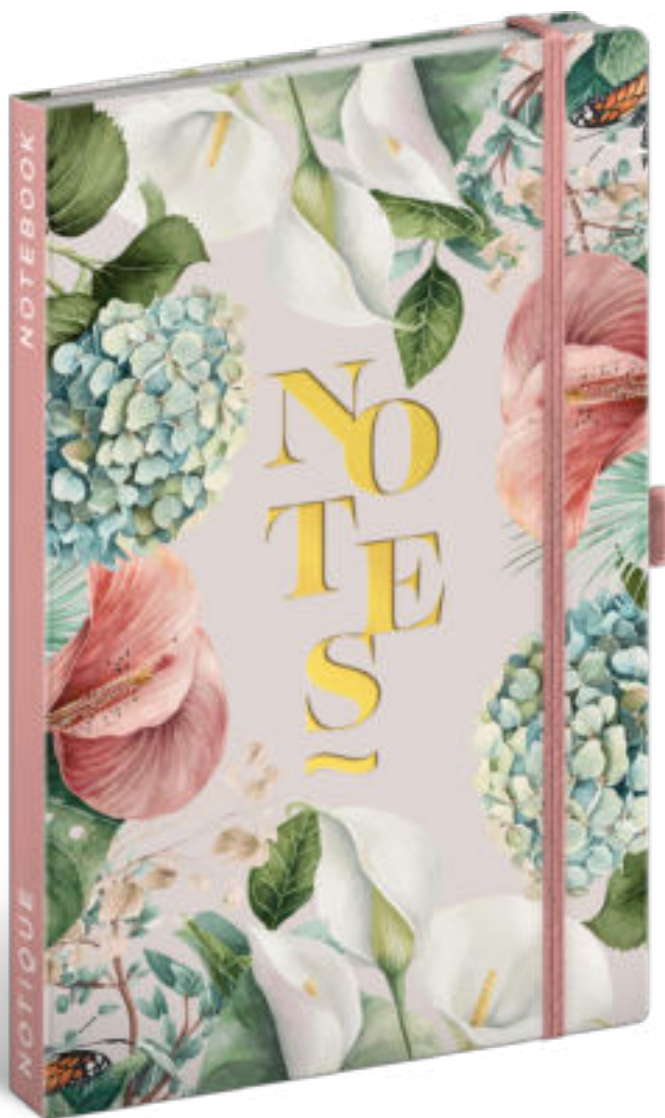

13 × 21 cm

Rozsah	172 vnitřních stran
Papír	100 g/m² krémový
Layout	linkovaný
Vazba	tuhá knižní vazba s uzavíráním na gumičku + poutko na tužku
Balení	5 kusů ve fólii

Luxusní notes v tvrdých deskách se zavíráním na gumičku. Obsahuje vnitřní kapsu na drobnosti.

PEVNÁ VAZBA SE ZAOPLENÝMI ROHY
Profesionální povrchová úprava celého notesu