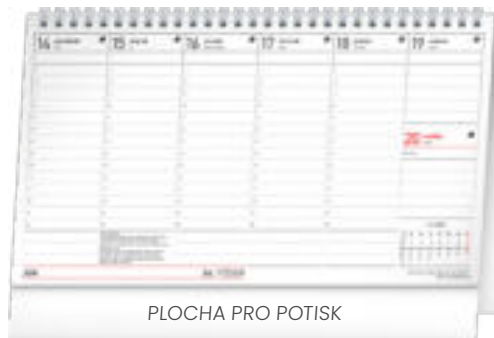

PGS-36894-SK

8 595689 368944

49 Kč

PLOCHA PRO POTISK

PLOCHA PRO POTISK

POZNÁMKOVÝ DAŇOVÝ S CITÁTI

Rozměr	25 × 14,5 cm
Papír	titulka 100 g/m ² křída – vnitřní strany 80 g/m ² ofset
Kalendárium	slovenské – týdenní / 29 listů (oboustranný tisk)
Vazba/Balení	dvojitá spirála / 10 kusů ve fólii
Plocha pro potisk	25 × 2,9 cm