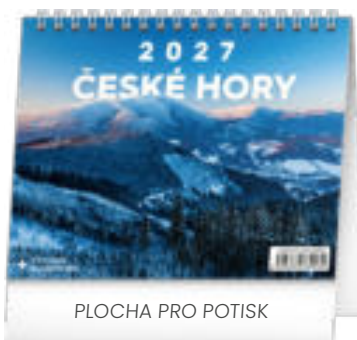

PGS-36920

8 595689 369200

69 Kč

PLOCHA PRO POTISK

PLOCHA PRO POTISK

NEJKRÁSNEJŠÍ MÍSTA ČECH A MORAVY

Rozměr	16,5 × 13 cm
Papír	100 g/m ²
Kalendárium	české – týdenní / 29 listů (oboustranný tisk)
Vazba/Balení	dvojitá spirála / 10 kusů ve fólii
Plocha pro potisk	16,5 × 2,9 cm