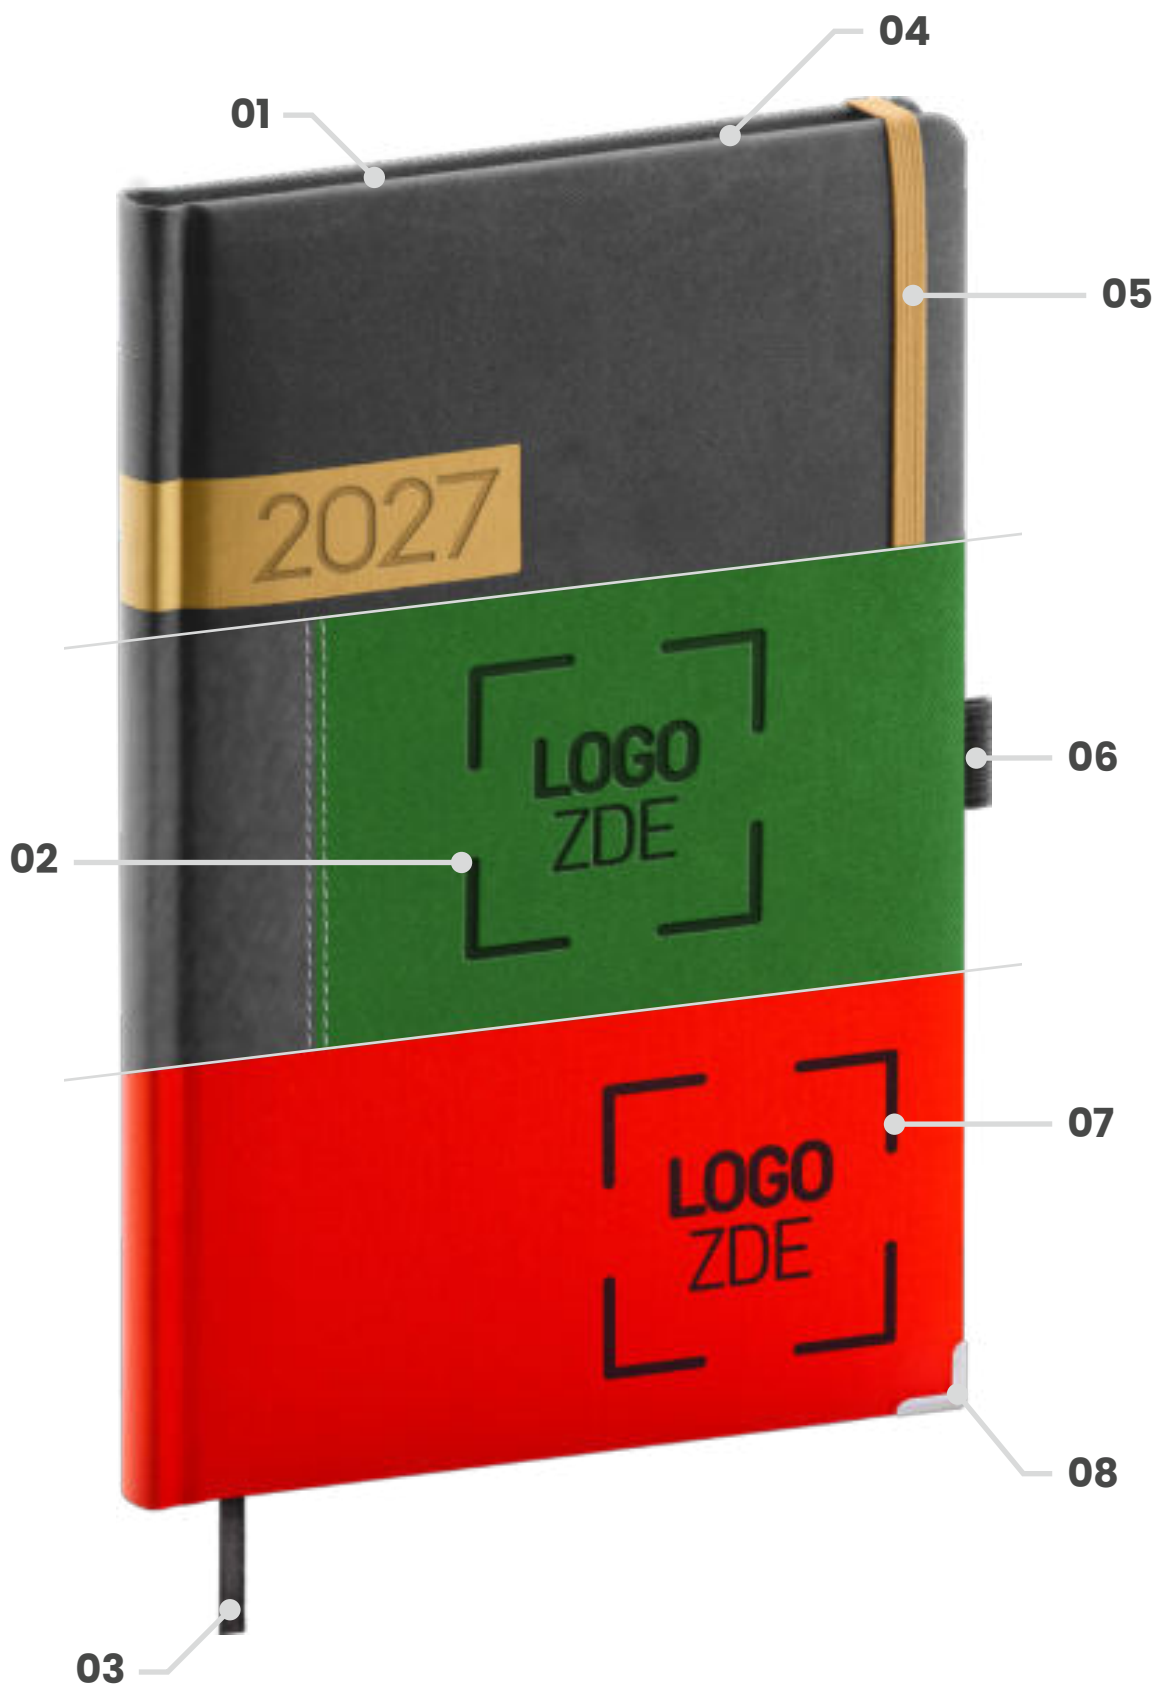

VZOR 2

kombinace
dvou sešívaných
materiálů

VZOR 3

kombinace
dvou sešívaných
materiálů

KROK 3. BARVA A MATERIÁL DESEK

Volba materiálu a barvy často rozhodne o tom, jak budou finální produkt vnímat ostatní. Preferujete spíše hladký materiál, nebo výraznou texturu?

POUTKO NA PROPISKU

Součástí diáře může být i černé, modré nebo červené samolepicí poutko na kuličkové pero. Sami si vyberete pozici na okraji desek, kam poutko umístíme.

KROK 7. OBJEDNÁVKA

Nyní už vám jen zbývá rozhodnout, kolik diářů potřebujete a kam vám je máme doručit. Pokud si přece jen něčím nejste jisti, neváhejte kontaktovat našeho obchodního zástupce.

PERSONALIZAČNÍ SLUŽBY

01 REKLAMNÍ PŘEDSÁDKA

02 RAŽBA LOGA NA DESKY

03 REKLAMNÍ ZÁLOŽKA

04 VLEPENÍ REKLAMNÍCH LISTŮ

05 BAREVNÁ GUMIČKA

06 SAMOLEPICÍ POUTKO NA TUŽKU

07 TISK LOGA NA DESKY

08 KOVÁNÍ ROHŮ

RAŽBA LOGA NA NÁŠ DIÁŘ

VYBERTE SI Z NAŠÍ KOLEKCE JIŽ HOTOVÝCH DIÁŘŮ.

ABY VÁS ZÁKAZNÍCI MĚLI CELÝ ROK NA OČÍCH...

DOTISK VAŠEHO LOGA NA LIŠTU NEBO NA VNITŘNÍ LISTY KALENDÁŘE

Z naší široké nabídky si vyberte ten správný rozměr, druh a téma kalendáře a my ho ozdobíme logem vaší společnosti, takže si vás zákazníci a obchodní partneři připomenou každý den v roce.