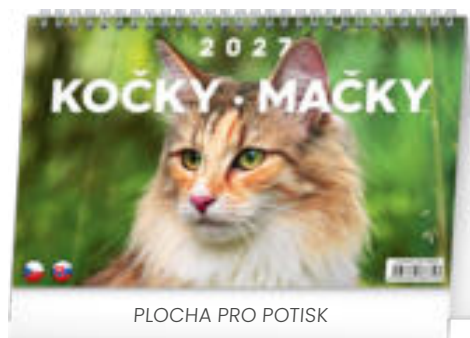

PGS-36922

8 595689 369224

69 Kč

PLOCHA PRO POTISK

PLOCHA PRO POTISK

KONĚ – KONE CHRISTIANE SLAWIK

Rozměr	23,1 × 14,5 cm
Papír	100 g/m ²
Kalendárium	2jazyčné (CZ, SK) – týdenní / 30 listů (oboustranný tisk)
Vazba/Balení	dvojitá spirála / 10 kusů ve fólii
Plocha pro potisk	23,1 × 2,9 cm

PGS-36873

8 595689 368739

69 Kč

© Christiane Slawik

PLOCHA PRO POTISK

PLOCHA PRO POTISK

PSI – PSY

Rozměr	23,1 × 14,5 cm
Papír	100 g/m ²
Kalendárium	2jazyčné (CZ, SK) – týdenní / 30 listů (oboustranný tisk)
Vazba/Balení	dvojitá spirála / 10 kusů ve fólii
Plocha pro potisk	23,1 × 2,9 cm

PGS-36874

8 595689 368746

69 Kč

PLOCHA PRO POTISK

PLOCHA PRO POTISK

KOČKY – MAČKY

Rozměr	23,1 × 14,5 cm
Papír	100 g/m ²
Kalendárium	2jazyčné (CZ, SK) – týdenní / 30 listů (oboustranný tisk)
Vazba/Balení	dvojitá spirála / 10 kusů ve fólii
Plocha pro potisk	23,1 × 2,9 cm