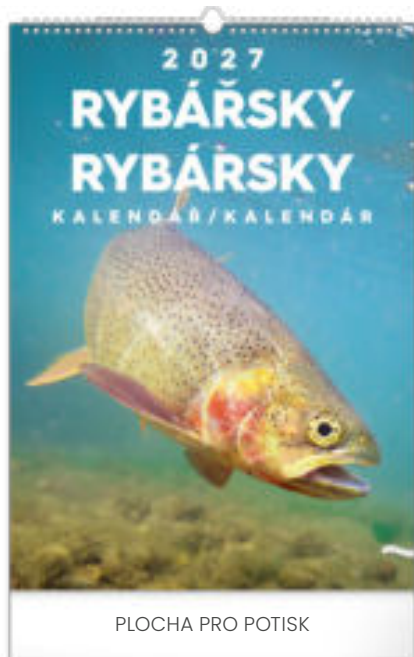

PGN-36861-SK-L

8 595689 368616

179 Kč

PLOCHA PRO POTISK

PLOCHA PRO POTISK

RYBÁŘSKÝ – RYBÁŘSKÝ

Rozměr	33 × 46 cm
Papír	150 g/m ²
Kalendárium	neutrální / 14 listů
Vazba	dvojitá spirála
Balení	jednotlivě v tašce; 20 ks v krabici
Plocha pro potisk	33 × 6 cm