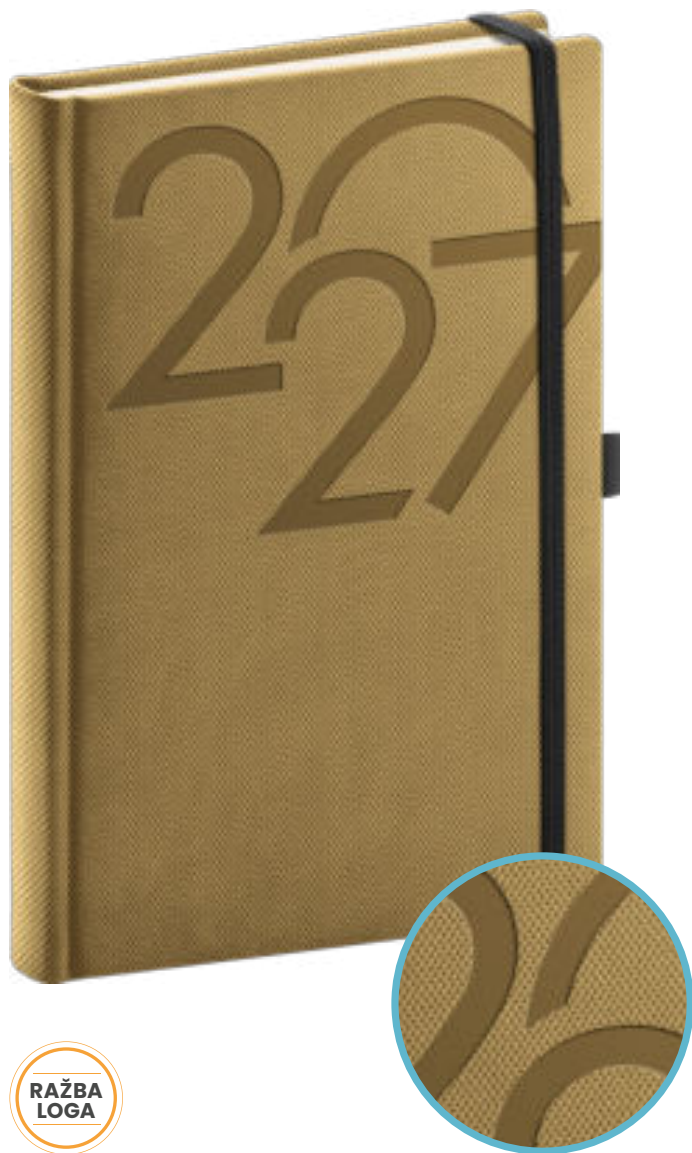

AJAX

Jemně strukturovaný povrch s atypickým reliéfem je vhodný pro všechny typy ražeb. Praktické detaily jako zakulacené rohy, poutko na tužku a elastická gumička usnadňují každodenní používání.

OBSAHUJE:

- 6jazyčné kalendárium (CZ, SK, EN, DE, HU, RU)
- měsíční plánovací kalendář 2027
  (pouze pro formát denní A5 a týdenní A5)
- měsíční plánovací kalendář 2028
  (pouze pro formát denní A5 a týdenní A5)
- roční plánovací kalendář 2027–2028
- pracovní plánovací kalendář
- svátky České a Slovenské republiky a mezinárodní svátky
- rozšířený seznam českých jmen
- mapu České a Slovenské republiky
  (pouze pro formát denní A5 a týdenní A5)

Denní A5 / 15 × 21 cm

329 Kč

Rozsah	352 stran
Papír	70 g/m² bílý
Kalendárium	6jazyčné (CZ, SK, EN, DE, HU, RU)
Vazba	tuhá knižní
Balení	40 ks v krabici

Týdenní A5 / 15 × 21 cm

249 Kč

Rozsah	144 stran
Papír	90 g/m² bílý
Kalendárium	6jazyčné (CZ, SK, EN, DE, HU, RU)
Vazba	tuhá knižní
Balení	40 ks v krabici

Kapesní / 9 × 15,5 cm

155 Kč

Rozsah	128 stran
Papír	70 g/m² bílý
Kalendárium	6jazyčné (CZ, SK, EN, DE, HU, RU)
Vazba	tuhá knižní
Balení	120 ks v krabici