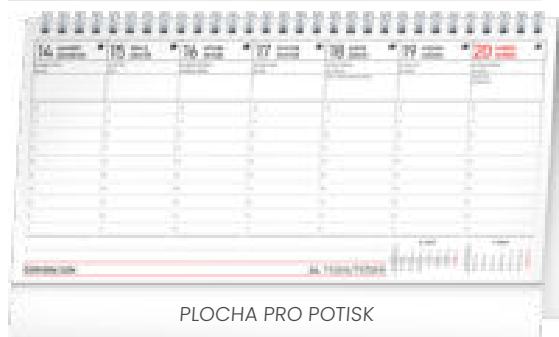

PGS-36929

8 595689 369293

69 Kč

PLOCHA PRO POTISK

PLOCHA PRO POTISK

PLÁNOVACÍ

Rozměr	25 × 12,5 cm
Papír	titulka 100 g/m ² křída – vnitřní strany 80 g/m ² ofset
Kalendárium	2jazyčné (CZ, SK) – týdenní / 30 listů (oboustranný tisk)
Vazba/Balení	dvojitá spirála / 10 kusů ve fólii
Plocha pro potisk	25 × 2,9 cm