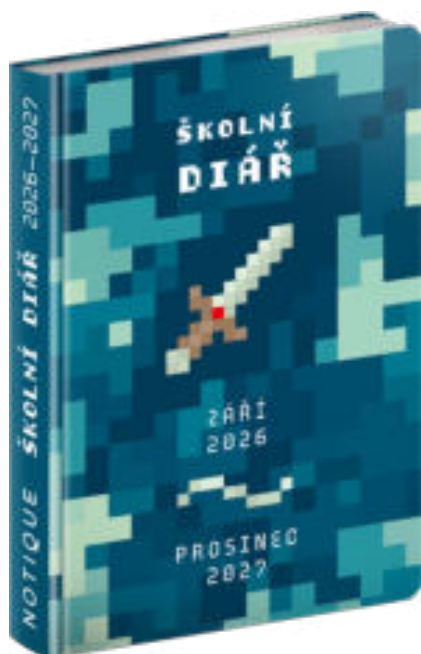

ŠKOLNÍ DIÁŘ AXOLOTL

Rozměr	9,8 × 14,5 cm
Rozsah	176 stran
Papír	80 g/m ²
Kalendárium	české / od září 2026 do prosince 2027
Vazba	tuhá knižní
Balení	5 kusů ve fólii

PGD-36960

8 595689 369606

119 Kč

ŠKOLNÍ DIÁŘ GAMER