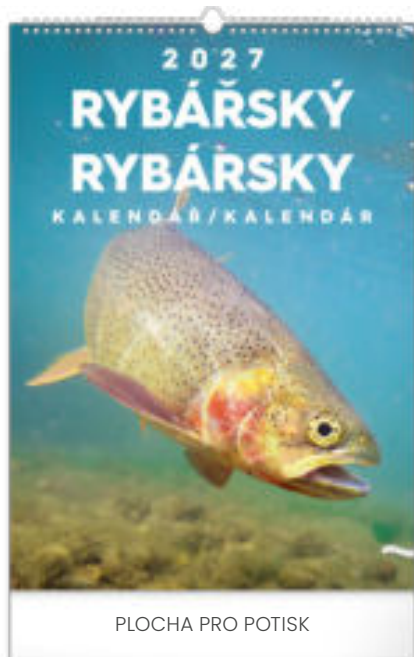

PGN-36861-SK-L

8 595689 368616

179 Kč

**RYBÁŘSKÝ – RYBÁŘSKÝ**

Rozměr	33 × 46 cm
Papír	150 g/m ²
Kalendárium	neutrální / 14 listů
Vazba	dvojitá spirála
Balení	jednotlivě v tašce; 20 ks v krabici
Plocha pro potisk	33 × 6 cm