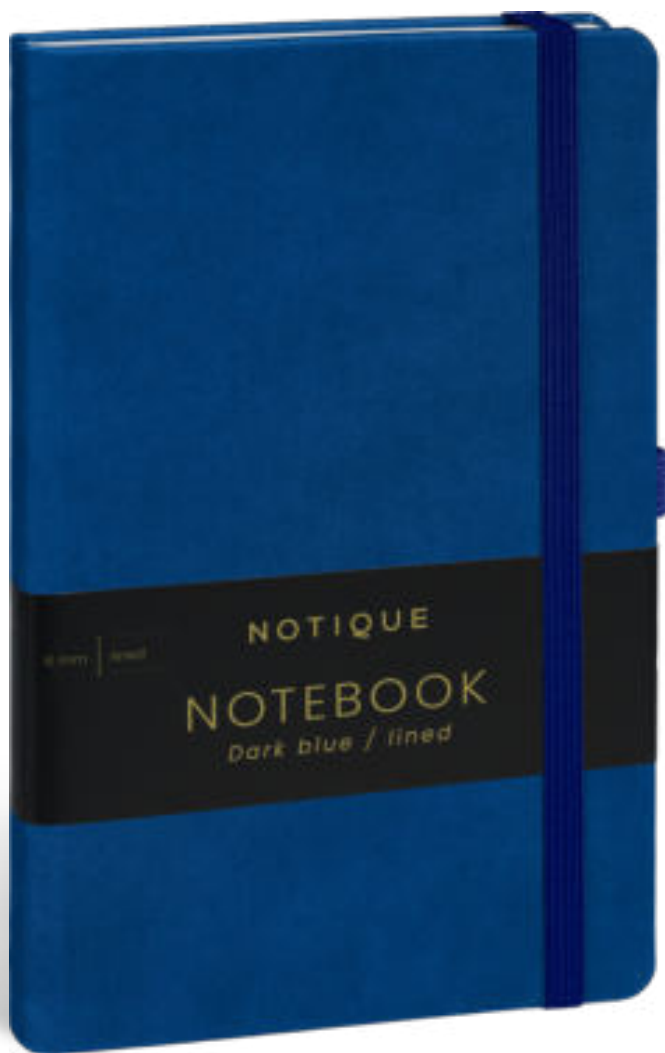

13 × 21 cm

Rozsah	192 vnitřních stran
Papír	80 g/m² krémový
Layout	linkovaný/tečkovaný
Vazba	tuhá knižní vazba s uzavíráním na gumičku + poutko na tužku
Balení	5 kusů ve fólii

199 Kč

PEVNÁ VAZBA SE ZAOBLĚNÝMI ROHY
Profesionální povrchová úprava celého notesu