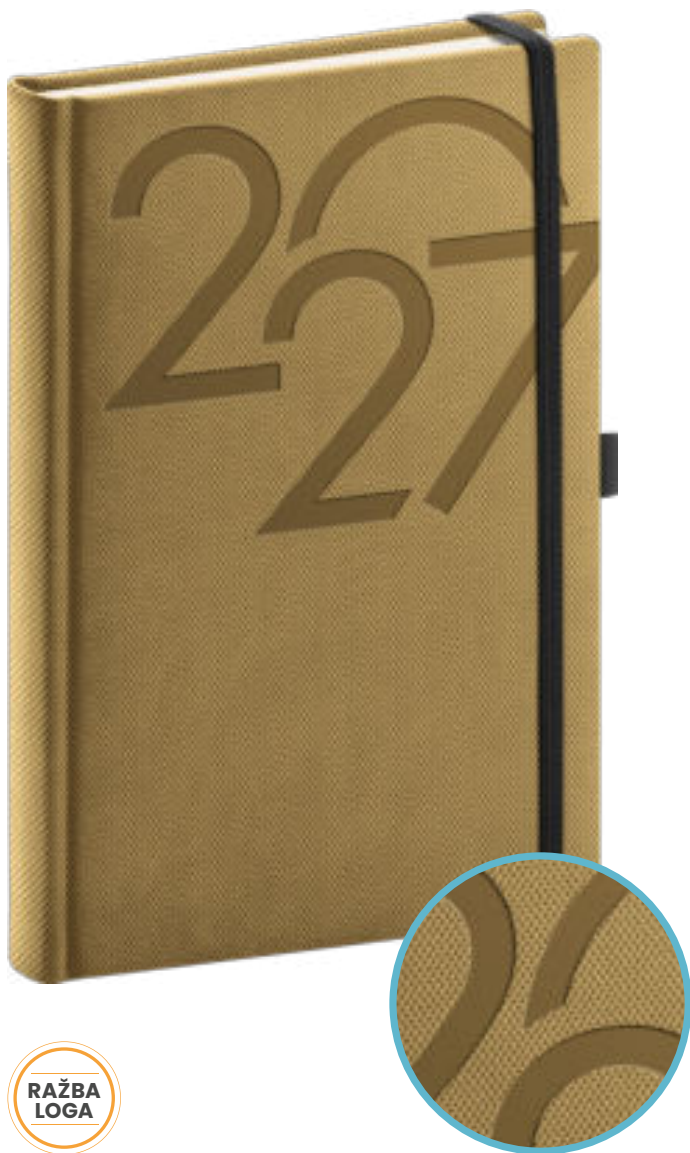

AJAX

Jemně strukturovaný povrch s atypickým reliéfem je vhodný pro všechny typy ražeb. Praktické detaily jako zakulacené rohy, poutko na tužku a elastická gumička usnadňují každodenní používání.

OBSAHUJE:

- 6jazyčné kalendárium (CZ, SK, EN, DE, HU, RU)
- měsíční plánovací kalendář 2027 (pouze pro formát denní A5 a týdenní A5)
- měsíční plánovací kalendář 2028 (pouze pro formát denní A5 a týdenní A5)
- roční plánovací kalendář 2027–2028
- pracovní plánovací kalendář
- svátky České a Slovenské republiky a mezinárodní svátky
- rozšířený seznam českých jmen
- mapu České a Slovenské republiky (pouze pro formát denní A5 a týdenní A5)

Denní A5 / 15 × 21 cm

329 Kč

Rozsah	352 stran
Papír	70 g/m² bílý
Kalendárium	6jazyčné (CZ, SK, EN, DE, HU, RU)
Vazba	tuhá knižní
Balení	40 ks v krabici

Týdenní A5 / 15 × 21 cm

249 Kč

Rozsah	144 stran
Papír	90 g/m² bílý
Kalendárium	6jazyčné (CZ, SK, EN, DE, HU, RU)
Vazba	tuhá knižní
Balení	40 ks v krabici

Kapesní / 9 × 15,5 cm

155 Kč

Rozsah	128 stran
Papír	70 g/m² bílý
Kalendárium	6jazyčné (CZ, SK, EN, DE, HU, RU)
Vazba	tuhá knižní
Balení	120 ks v krabici