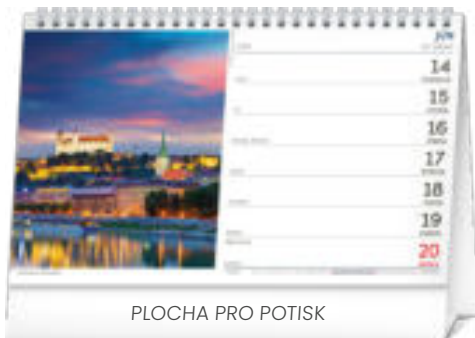

PGS-36910-SK

8 595689 369101

69 Kč

PLOCHA PRO POTISK

PLOCHA PRO POTISK

SVET

Rozměr	23,1 × 14,5 cm
Papír	100 g/m ²
Kalendárium	slovenské – týdenní / 30 listů (oboustranný tisk)
Vazba/Balení	dvojitá spirála / 10 kusů ve fólii
Plocha pro potisk	23,1 × 2,9 cm