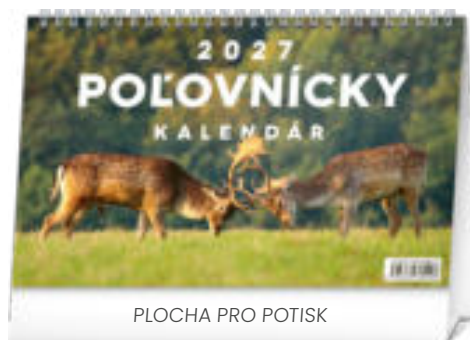

SVET

Rozměr	23,1 × 14,5 cm
Papír	100 g/m²
Kalendárium	slovenské – týdenní / 30 listů (oboustranný tisk)
Vazba/Balení	dvojitá spirála / 10 kusů ve fólii
Plocha pro potisk	23,1 × 2,9 cm

PGS-36946-SK

8 595689 369460

69 Kč

POLOVNÍCKY KALENDÁŘ

Rozměr	23,1 × 14,5 cm
Papír	100 g/m²
Kalendárium	slovenské – týdenní / 30 listů (oboustranný tisk)
Vazba/Balení	dvojitá spirála / 10 kusů ve fólii
Plocha pro potisk	23,1 × 2,9 cm

PGS-36924-SK

8 595689 369248

69 Kč

ZÁHRADKÁŘ

Rozměr	23,1 × 14,5 cm
Papír	100 g/m²
Kalendárium	slovenské – týdenní / 30 listů (oboustranný tisk)
Vazba/Balení	dvojitá spirála / 10 kusů ve fólii
Plocha pro potisk	23,1 × 2,9 cm

PGS-36925-SK

8 595689 369255

69 Kč

HUBY

Rozměr	23,1 × 14,5 cm
Papír	100 g/m²
Kalendárium	slovenské – týdenní / 30 listů (oboustranný tisk)
Vazba/Balení	dvojitá spirála / 10 kusů ve fólii
Plocha pro potisk	23,1 × 2,9 cm

PGS-36948-SK

8 595689 369484

79 Kč