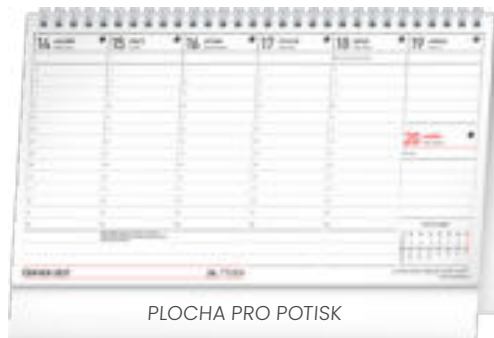

PGS-36885

8 595689 368852

49 Kč

PLOCHA PRO POTISK

PLOCHA PRO POTISK

POZNÁMKOVÝ DAŇOVÝ S CITÁTY

Rozměr	25 × 14,5 cm
Papír	titulka 100 g/m ² křída – vnitřní strany 80 g/m ² ofset
Kalendárium	české – týdenní / 29 listů (oboustranný tisk)
Vazba/Balení	dvojitá spirála / 10 kusů ve fólii
Plocha pro potisk	25 × 2,9 cm