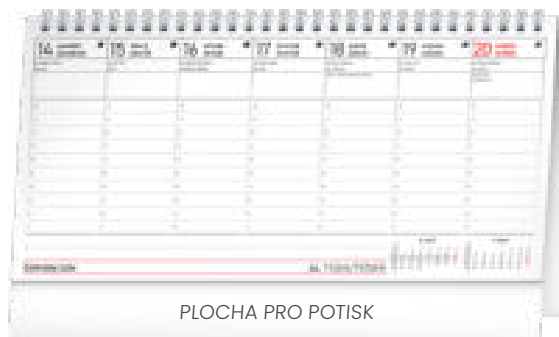

PGS-36929

8 595689 369293

69 Kč

PLOCHA PRO POTISK

PLOCHA PRO POTISK

PLÁNOVACÍ

Rozměr	25 × 12,5 cm
Papír	titulka 100 g/m ² křída – vnitřní strany 80 g/m ² ofset
Kalendárium	2jazyčné (CZ, SK) – týdenní / 30 listů (oboustranný tisk)
Vazba/Balení	dvojitá spirála / 10 kusů ve fólii
Plocha pro potisk	25 × 2,9 cm