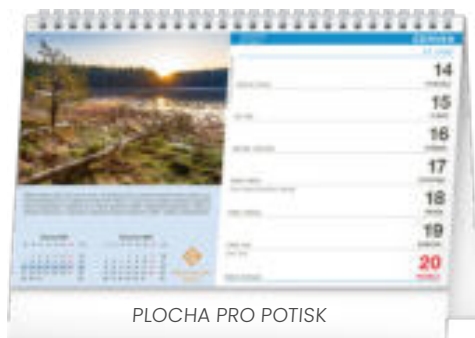

PGS-36903

8 595689 369033

69 Kč

PLOCHA PRO POTISK

PLOCHA PRO POTISK

PO ČESKU STEZKAMI VIA CZECHIA

Rozměr	23,1 × 14,5 cm
Papír	100 g/m ²
Kalendárium	české – týdenní / 30 listů (oboustranný tisk)
Vazba/Balení	dvojitá spirála / 10 kusů ve fólii
Plocha pro potisk	23,1 × 2,9 cm