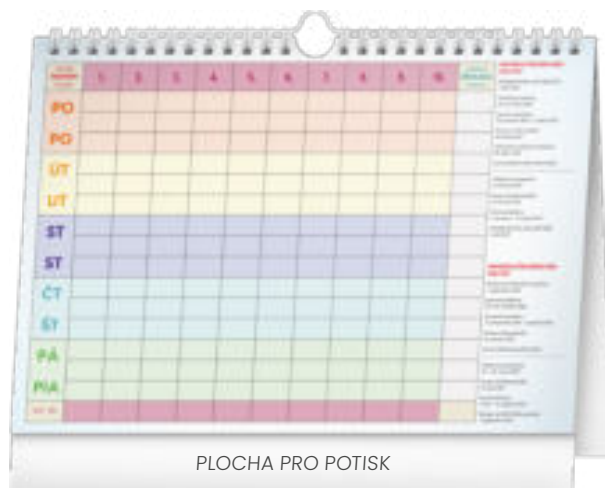

PLOCHA PRO POTISK

PLOCHA PRO POTISK