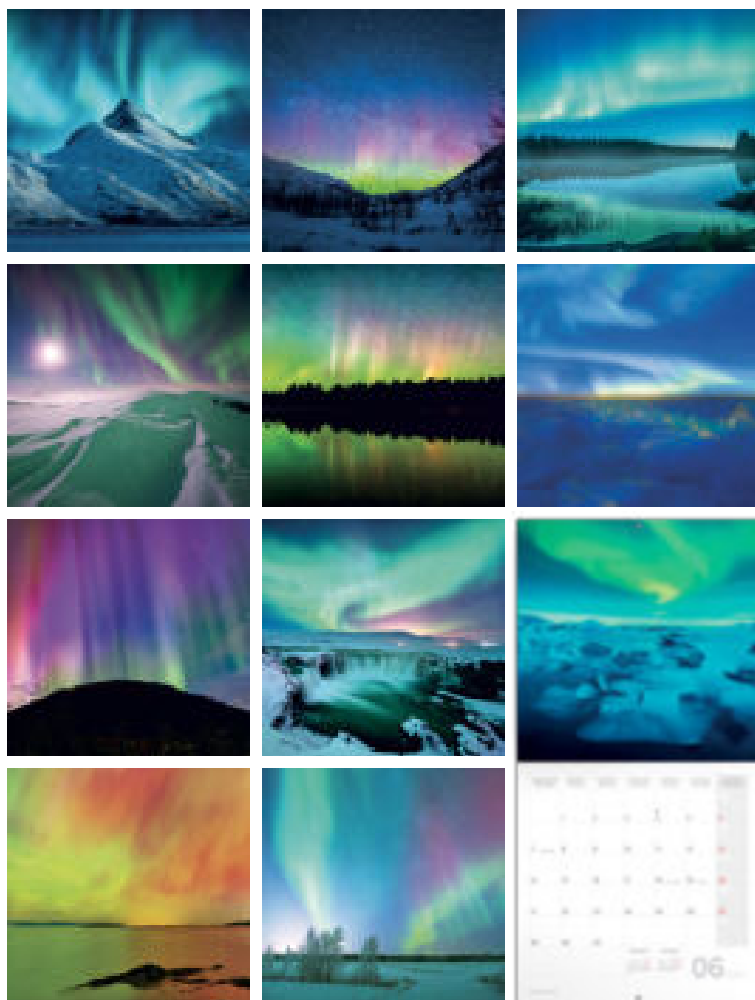

ALPY

Rozměr	30 × 30 cm / otevřený 30 × 60 cm
Papír	titulka 250 g/m² – vnitřní strany 135 g/m²
Kalendářium	6jazyčné / 16měsíční kalendář / 14 listů
Vazba	šitá VI
Balení	jednotlivě ve fólii; 50 kusů v krabici

PGP-36332-Z

(EN, DE, ES, FR, IT, NL)

8 595689 363338

PGP-36332-V

(EN, PL, HU, RU, CZ, SK)

8 595689 363321

165 Kč

POLÁRNÍ ZÁŘE

Rozměr	30 × 30 cm / otevřený 30 × 60 cm
Papír	titulka 250 g/m² – vnitřní strany 135 g/m²
Kalendářium	6jazyčné / 16měsíční kalendář / 14 listů
Vazba	šitá VI
Balení	jednotlivě ve fólii; 50 kusů v krabici

PGP-36354-Z

(EN, DE, ES, FR, IT, NL)

8 595689 363550

PGP-36354-V

(EN, PL, HU, RU, CZ, SK)

8 595689 363543

165 Kč