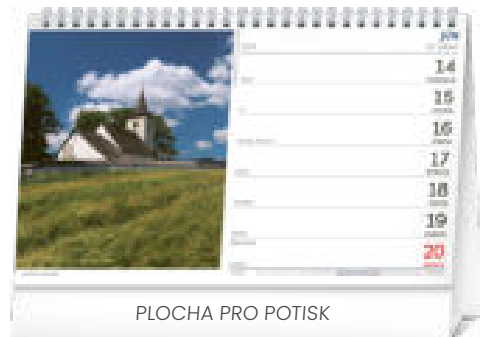

PGS-36909-SK

8 595689 369095

69 Kč

PLOCHA PRO POTISK

PLOCHA PRO POTISK

SLOVENSKO

Rozměr	23,1 × 14,5 cm
Papír	100 g/m ²
Kalendárium	slovenské – týdenní / 30 listů (oboustranný tisk)
Vazba/Balení	dvojitá spirála / 10 kusů ve fólii
Plocha pro potisk	23,1 × 2,9 cm