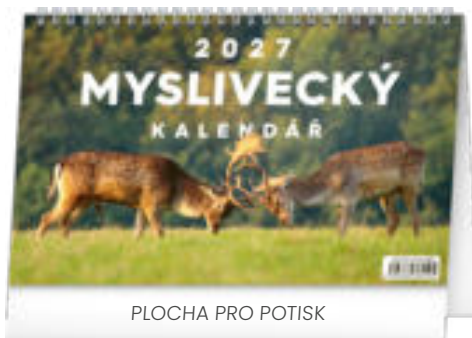

MYSLIVECKÝ KALENDÁŘ

Rozměr	23,1 × 14,5 cm
Papír	100 g/m²
Kalendárium	české – týdenní / 30 listů (oboustranný tisk)
Vazba/Balení	dvojitá spirála / 10 kusů ve fólii
Plocha pro potisk	23,1 × 2,9 cm

PGS-36912

8 595689 369125

69 Kč

RYBÁŘSKÝ KALENDÁŘ

Rozměr	23,1 × 14,5 cm
Papír	100 g/m²
Kalendárium	české – týdenní / 30 listů (oboustranný tisk)
Vazba/Balení	dvojitá spirála / 10 kusů ve fólii
Plocha pro potisk	23,1 × 2,9 cm

PGS-36913

8 595689 369132

69 Kč

HOUBY

Rozměr	23,1 × 14,5 cm
Papír	100 g/m²
Kalendárium	české – týdenní / 30 listů (oboustranný tisk)
Vazba/Balení	dvojitá spirála / 10 kusů ve fólii
Plocha pro potisk	23,1 × 2,9 cm

PGS-36942

8 595689 369422

69 Kč

ZAHRÁDKÁŘ

Rozměr	23,1 × 14,5 cm
Papír	100 g/m²
Kalendárium	české – týdenní / 30 listů (oboustranný tisk)
Vazba/Balení	dvojitá spirála / 10 kusů ve fólii
Plocha pro potisk	23,1 × 2,9 cm

PGS-36914

8 595689 369149

69 Kč