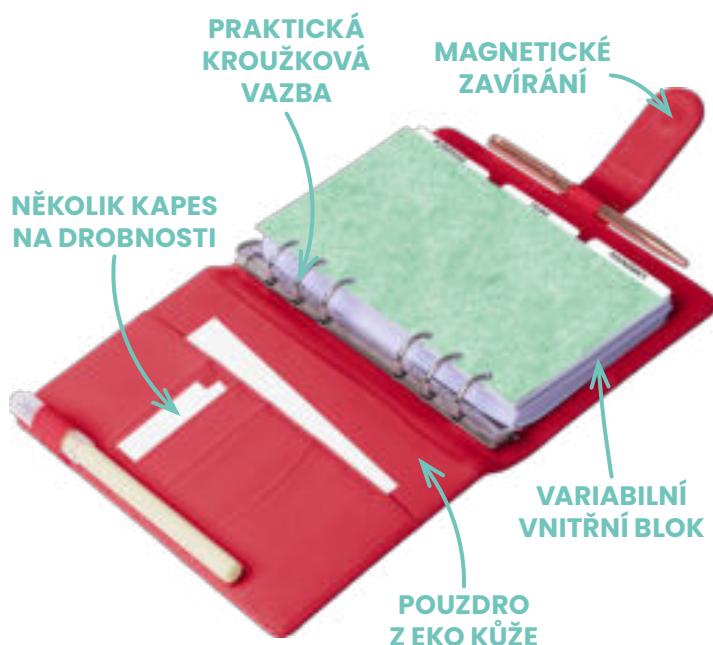

20 cm

20 cm

20 cm

40 cm

NOVÁ KOLEKCE KROUŽKOVÝCH DIÁŘŮ S VYMĚNITELNÝMI LISTY

Zorganizujte svůj týden s naším kroužkovým diářem. Praktická vazba vám umožní přesouvat, odebírat nebo přidávat jednotlivé listy podle vašich představ. Spolehlivý pomocník pro vaše plány, nápady i každodenní poznámky, dostupný v pouzdře z eko kůže v nadčasových i trendy barvách.

NOVÁ KOLEKCE DIÁŘŮ DO KABELKY

Nejmenší z naší řady designových diářů, navržený tak, aby se snadno vešel i do malé kabelky a mohl vás doprovázet kamkoli. S praktickou elastickou gumičkou na uzavření zůstanou vaše plány i poznámky v bezpečí i na cestách.