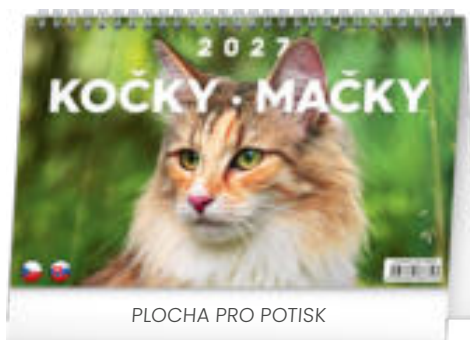

PGS-36922

69 Kč

PLOCHA PRO POTISK

PLOCHA PRO POTISK

KONĚ – KONE CHRISTIANE SLAWIK

Rozměr	23,1 × 14,5 cm
Papír	100 g/m ²
Kalendárium	2jazyčné (CZ, SK) – týdenní / 30 listů (oboustranný tisk)
Vazba/Balení	dvojitá spirála / 10 kusů ve fólii
Plocha pro potisk	23,1 × 2,9 cm

PGS-36873

69 Kč

© Christiane Slawik

PLOCHA PRO POTISK

PLOCHA PRO POTISK

PSI – PSY

Rozměr	23,1 × 14,5 cm
Papír	100 g/m ²
Kalendárium	2jazyčné (CZ, SK) – týdenní / 30 listů (oboustranný tisk)
Vazba/Balení	dvojitá spirála / 10 kusů ve fólii
Plocha pro potisk	23,1 × 2,9 cm

PGS-36874

8 595689 368746

69 Kč

PLOCHA PRO POTISK

PLOCHA PRO POTISK

KOČKY – MAČKY

Rozměr	23,1 × 14,5 cm
Papír	100 g/m ²
Kalendárium	2jazyčné (CZ, SK) – týdenní / 30 listů (oboustranný tisk)
Vazba/Balení	dvojitá spirála / 10 kusů ve fólii
Plocha pro potisk	23,1 × 2,9 cm