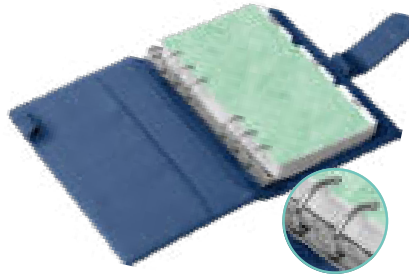

KRÁLOVSKY MODRÝ

PGD-37279-Z stříbrná kroužková vazba

PGD-37279-V stříbrná kroužková vazba