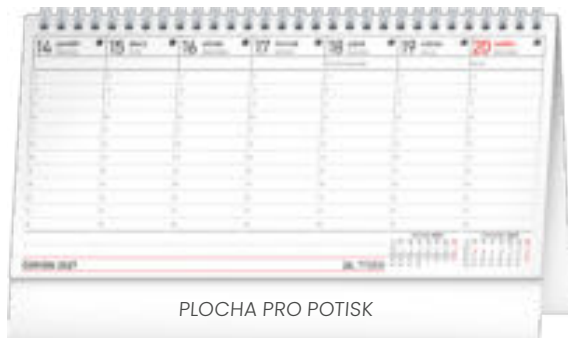

PLOCHA PRO POTISK

PLOCHA PRO POTISK

PLÁNOVACÍ

Rozměr	25 × 12,5 cm
Papír	80 g/m² ofset
Kalendárium	české – týdenní / 29 listů (oboustranný tisk)
Vazba/Balení	dvojitá spirála / 10 kusů ve fólii
Plocha pro potisk	25 × 2,9 cm

PGS-36885

8 595689 368852

49 Kč