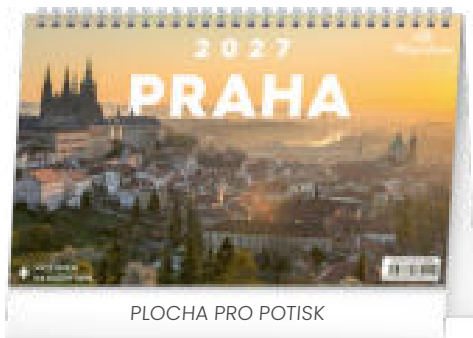

SVĚT

Rozměr	23,1 × 14,5 cm
Papír	100 g/m²
Kalendárium	české – týdenní / 30 listů (oboustranný tisk)
Vazba/Balení	dvojitá spirála / 10 kusů ve fólii
Plocha pro potisk	23,1 × 2,9 cm

PGS-36900

8 595689 369002

69 Kč

AŽ NA VRCHOLKY HOR

Rozměr	23,1 × 14,5 cm
Papír	100 g/m²
Kalendárium	české – týdenní / 30 listů (oboustranný tisk)
Vazba/Balení	dvojitá spirála / 10 kusů ve fólii
Plocha pro potisk	23,1 × 2,9 cm

PGS-36899

8 595689 368999

69 Kč

PRAHA – MILUJU PRAHU

Rozměr	23,1 × 14,5 cm
Papír	100 g/m²
Kalendárium	české – týdenní / 30 listů (oboustranný tisk)
Vazba/Balení	dvojitá spirála / 10 kusů ve fólii
Plocha pro potisk	23,1 × 2,9 cm

PGS-36941

8 595689 369415

69 Kč

ČESKÁ KRAJINA

Rozměr	23,1 × 14,5 cm
Papír	100 g/m²
Kalendárium	české – týdenní / 30 listů (oboustranný tisk)
Vazba/Balení	dvojitá spirála / 10 kusů ve fólii
Plocha pro potisk	23,1 × 2,9 cm

PGS-36902

8 595689 369026

69 Kč