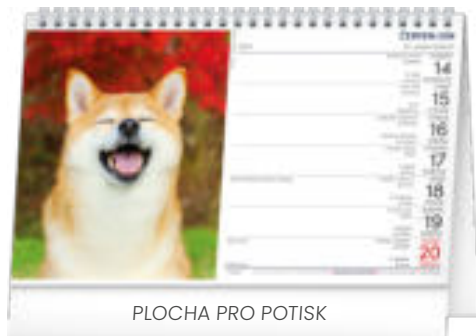

PGS-36873

69 Kč

© Christiane Slawik

PLOCHA PRO POTISK

PLOCHA PRO POTISK

PSI – PSY

Rozměr	23,1 × 14,5 cm
Papír	100 g/m ²
Kalendárium	2jazyčné (CZ, SK) – týdenní / 30 listů (oboustranný tisk)
Vazba/Balení	dvojitá spirála / 10 kusů ve fólii
Plocha pro potisk	23,1 × 2,9 cm