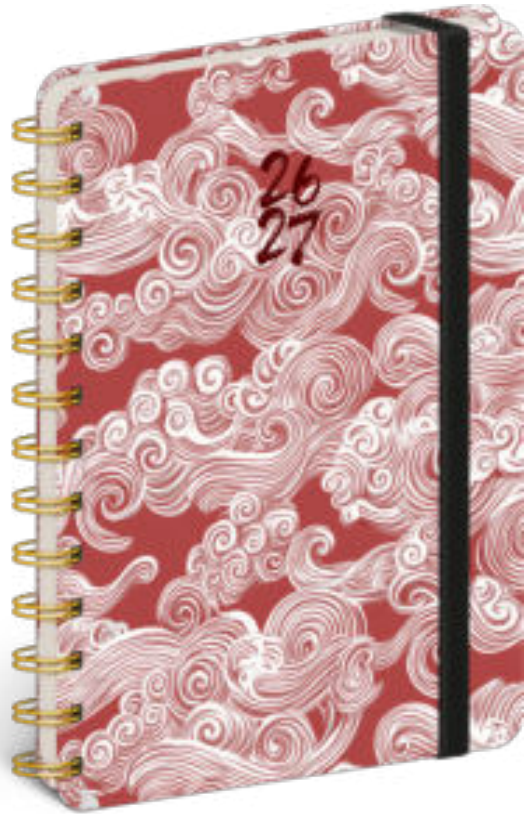

MRAKY

PGD-37210-V