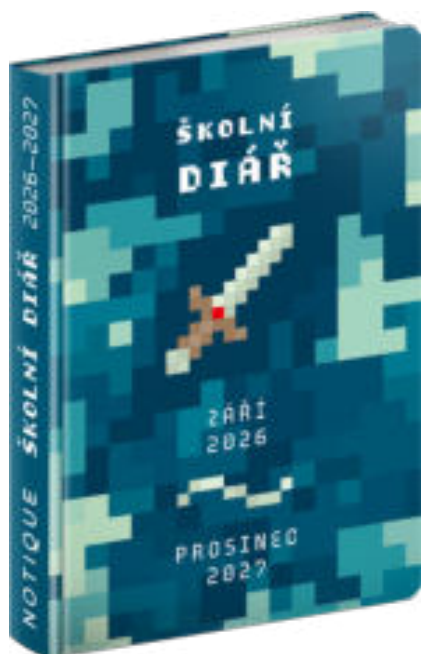

35 Kč

ŠKOLNÍ DIÁŘ AXOLOTL

Rozměr	9,8 × 14,5 cm
Rozsah	176 stran
Papír	80 g/m ²
Kalendárium	české / od září 2026 do prosince 2027
Vazba	tuhá knižní
Balení	5 kusů ve fólii

PGD-36960

119 Kč

ŠKOLNÍ DIÁŘ GAMER

Rozměr	9,8 × 14,5 cm
Rozsah	176 stran
Papír	80 g/m ²
Kalendárium	české / od září 2026 do prosince 2027
Vazba	tuhá knižní
Balení	5 kusů ve fólii

PGD-36961

119 Kč

STUDENTSKÝ DIÁŘ HARRY POTTER

Rozměr	9,8 × 14,5 cm
Rozsah	176 stran
Papír	80 g/m ²
Kalendářium	české / od září 2026 do prosince 2027
Vazba	tuhá knižní
Balení	5 kusů ve fólii

PGD-36962

8 595689 369620