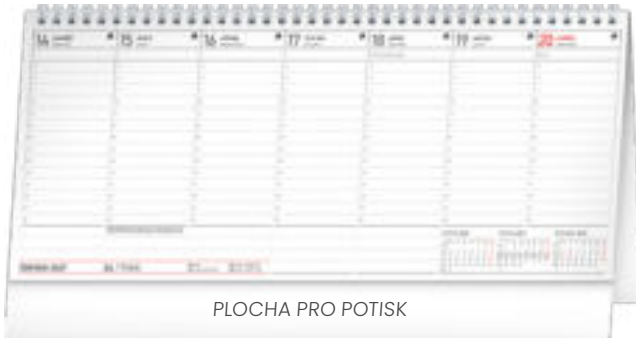

PGS-36888

8 595689 368883

69 Kč

PLOCHA PRO POTISK

PLOCHA PRO POTISK

PLÁNOVACÍ DAŇOVÝ

Rozměr	33 × 14,5 cm
Papír	titulka 100 g/m ² křída – vnitřní strany 80 g/m ² ofset
Kalendárium	české – týdenní / 29 listů (oboustranný tisk)
Vazba/Balení	dvojitá spirála / 10 kusů ve fólii
Plocha pro potisk	33 × 2,9 cm