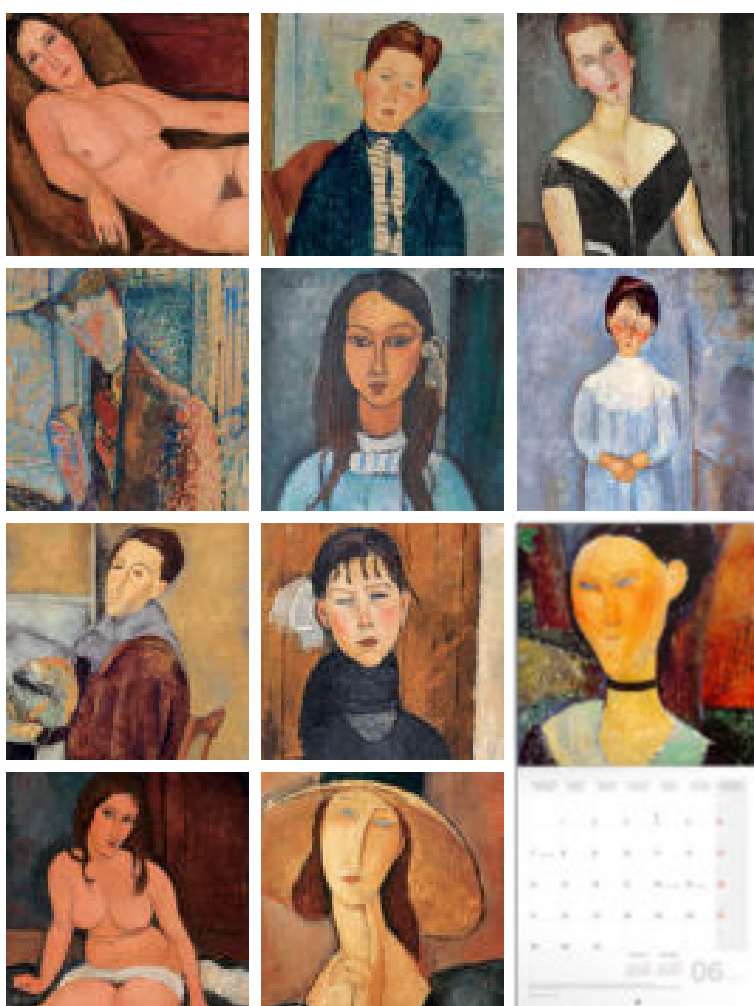

PGP-36992-Z
(EN, DE, ES, FR, IT, NL)

8 595689 369934

PGP-36992-V
(EN, PL, HU, RU, CZ, SK)

8 595689 369927

165 Kč

NOVINKA

HENRI ROUSSEAU

Rozměr	30 × 30 cm / otevřený 30 × 60 cm
Papír	titulka 250 g/m ² – vnitřní strany 135 g/m ²
Kalendárium	6jazyčné / 16měsíční kalendář / 14 listů
Vazba	šitá VI
Balení	jednotlivě ve fólii; 50 kusů v krabici