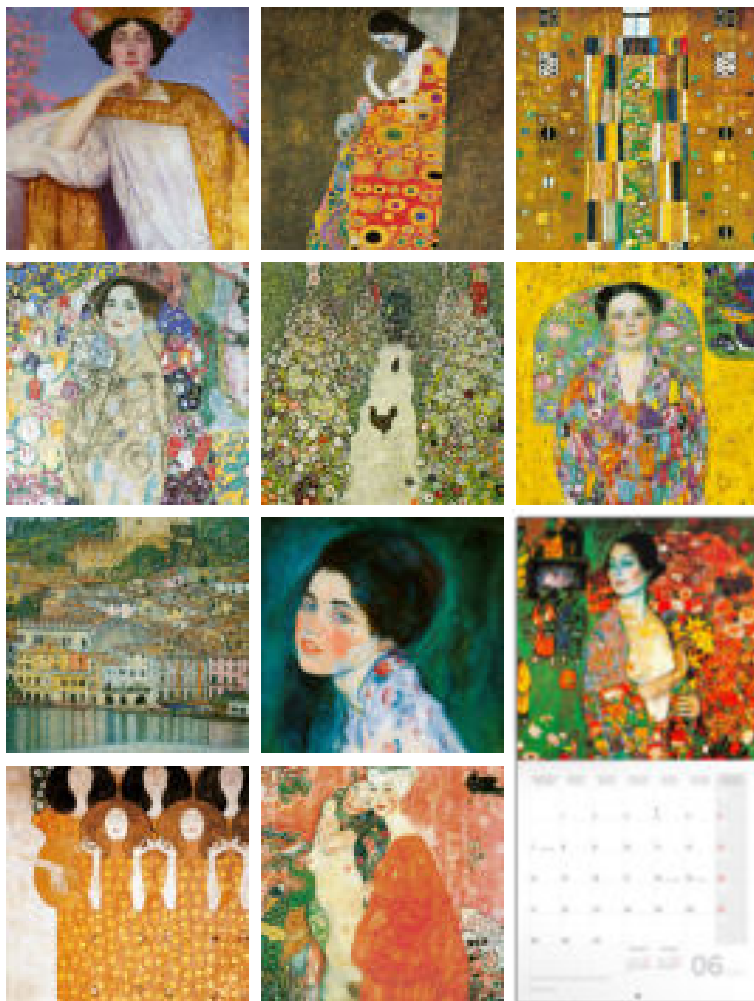

PGP-36326-Z

(EN, DE, ES, FR, IT, NL)

8 595689 363277

PGP-36326-V

(EN, PL, HU, RU, CZ, SK)

8 595689 363260

165 Kč**CLAUDE MONET**

Rozměr	30 × 30 cm / otevřený 30 × 60 cm
Papír	titulka 250 g/m ² – vnitřní strany 135 g/m ²
Kalendárium	6jazyčné / 16měsíční kalendář / 14 listů
Vazba	šitá VI
Balení	jednotlivě ve fólii; 50 kusů v krabici