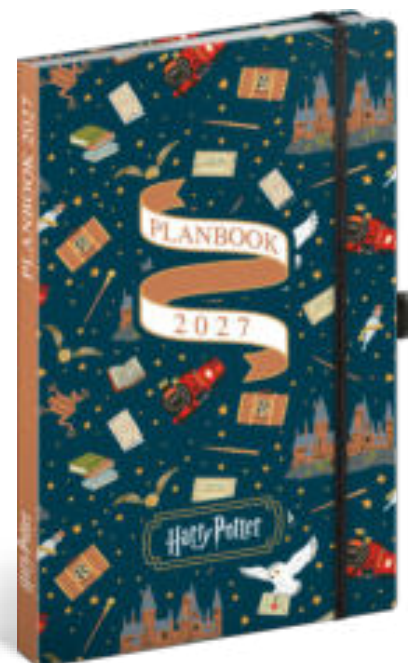

**HARRY POTTER –
BRADAVICKÝ EXPRES**

PGD-37235-Z

8 595689 372361

PGD-37235-V

8 595689 372354

EXKLUZIVNÍ