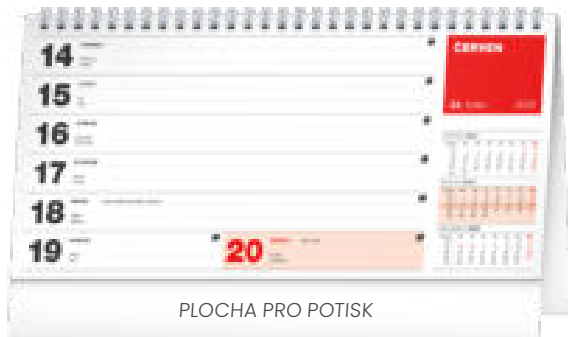

PGS-36886

8 595689 368869

59 Kč

PLOCHA PRO POTISK

PLOCHA PRO POTISK

PLÁNOVACÍ ŘÁDKOVÝ

Rozměr	25 × 12,5 cm
Papír	80 g/m ² ofset
Kalendárium	české – týdenní / 29 listů (oboustranný tisk)
Vazba/Balení	dvojitá spirála / 10 kusů ve fólii
Plocha pro potisk	25 × 2,9 cm