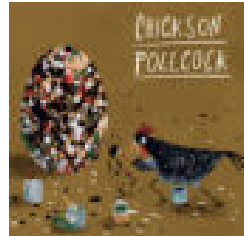

PGP-36823-Z
(EN, DE, ES, FR, IT, NL)

PGP-36823-V
(EN, PL, HU, RU, CZ, SK)

165 Kč

NOVINKA

HELLO KITTY

Rozměr	30 × 30 cm / otevřený 30 × 60 cm
Papír	titulka 250 g/m ² – vnitřní strany 135 g/m ²
Kalendářium	6jazyčné / 16měsíční kalendář / 14 listů
Vazba	šitá VI
Balení	jednotlivě ve fólii; 50 kusů v krabici