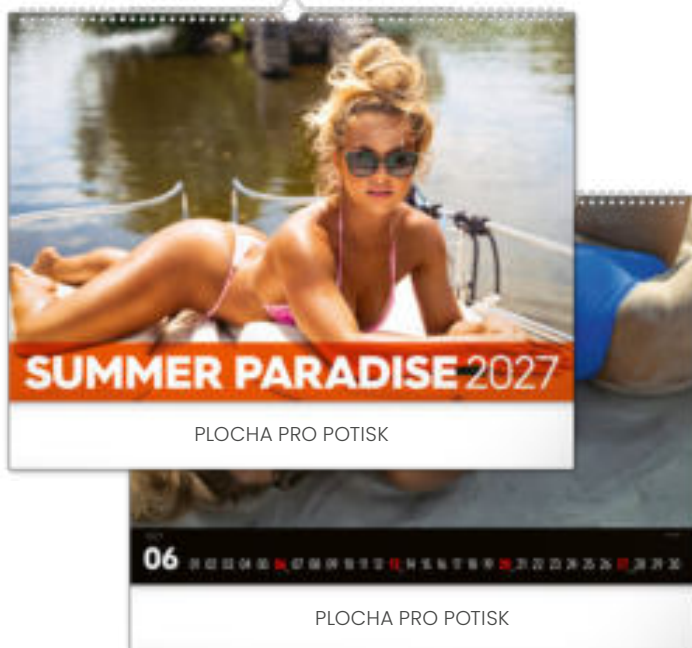

SUMMER PARADISE

Rozměr	48 × 33 cm
Papír	150 g/m²
Kalendárium	neutrální / 14 listů
Vazba	dvojitá spirála
Balení	jednotlivě v tašce; 20 ks v krabici
Plocha pro potisk	48 × 6 cm

PGN-36384-L

8 595689 363840

189 Kč