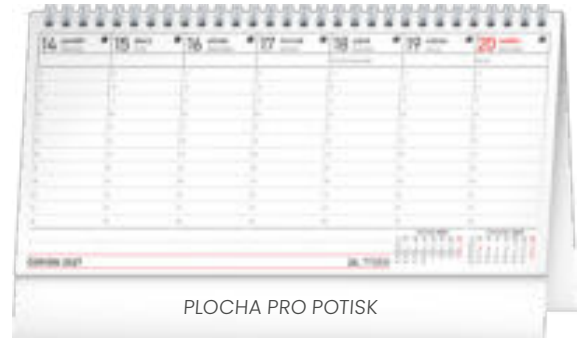

PGS-36889

8 595689 368890

69 Kč

PLOCHA PRO POTISK

PLOCHA PRO POTISK

PLÁNOVACÍ S EVROPSKÝMI SVÁTKY CZ, SK, DE, PL

Rozměr	25 × 12,5 cm
Papír	titulka 100 g/m ² křída – vnitřní strany 80 g/m ² ofset
Kalendárium	české (svátky CZ, SK, DE, PL) / 29 listů (oboustranný tisk)
Vazba/Balení	dvojitá spirála / 10 kusů ve fólii
Plocha pro potisk	25 × 2,9 cm