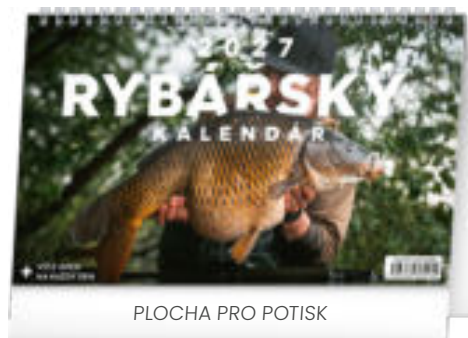

MYSLIVECKÝ KALENDÁŘ

Rozměr	23,1 × 14,5 cm
Papír	100 g/m²
Kalendárium	české – týdenní / 30 listů (oboustranný tisk)
Vazba/Balení	dvojitá spirála / 10 kusů ve fólii
Plocha pro potisk	23,1 × 2,9 cm

PGS-36912

8 595689 369125

69 Kč

RYBÁŘSKÝ KALENDÁŘ

Rozměr	23,1 × 14,5 cm
Papír	100 g/m²
Kalendárium	české – týdenní / 30 listů (oboustranný tisk)
Vazba/Balení	dvojitá spirála / 10 kusů ve fólii
Plocha pro potisk	23,1 × 2,9 cm

PGS-36913

8 595689 369132

69 Kč

HOUBY

Rozměr	23,1 × 14,5 cm
Papír	100 g/m²
Kalendárium	české – týdenní / 30 listů (oboustranný tisk)
Vazba/Balení	dvojitá spirála / 10 kusů ve fólii
Plocha pro potisk	23,1 × 2,9 cm

PGS-36942

8 595689 369422

69 Kč

ZAHRÁDKÁŘ

Rozměr	23,1 × 14,5 cm
Papír	100 g/m²
Kalendárium	české – týdenní / 30 listů (oboustranný tisk)
Vazba/Balení	dvojitá spirála / 10 kusů ve fólii
Plocha pro potisk	23,1 × 2,9 cm

PGS-36914

8 595689 369149

69 Kč