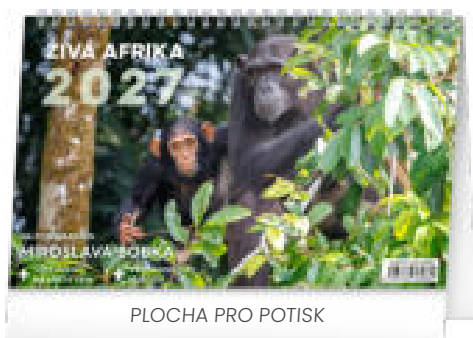

ČESKÉ PTACTVO

Rozměr	23,1 × 14,5 cm
Papír	100 g/m²
Kalendárium	české – týdenní / 30 listů (oboustranný tisk)
Vazba/Balení	dvoujitá spirála / 10 kusů ve fólii
Plocha pro potisk	23,1 × 2,9 cm

PGS-36940

8 595689 369408

69 Kč

ŽIVÁ AFRIKA

Rozměr	23,1 × 14,5 cm
Papír	100 g/m²
Kalendárium	české – týdenní / 30 listů (oboustranný tisk)
Vazba/Balení	dvoujitá spirála / 10 kusů ve fólii
Plocha pro potisk	23,1 × 2,9 cm

PGS-36988

8 595689 369880

69 Kč

NOVINKA

@ Miroslav Bobek
Uvedené ceny neobsahují DPH.