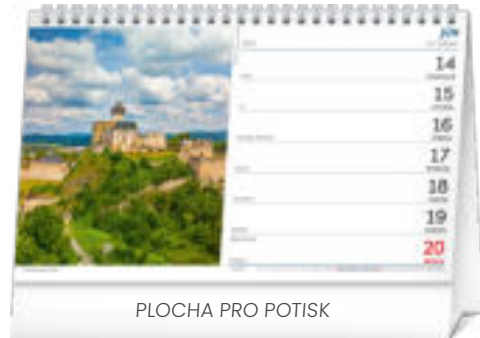

PGS-36923-SK

8 595689 369231

69 Kč

PLOCHA PRO POTISK

PLOCHA PRO POTISK

SLOVENSKÁ KRAJINA

Rozměr	23,1 × 14,5 cm
Papír	100 g/m ²
Kalendárium	slovenské – týdenní / 30 listů (oboustranný tisk)
Vazba/Balení	dvojitá spirála / 10 kusů ve fólii
Plocha pro potisk	23,1 × 2,9 cm