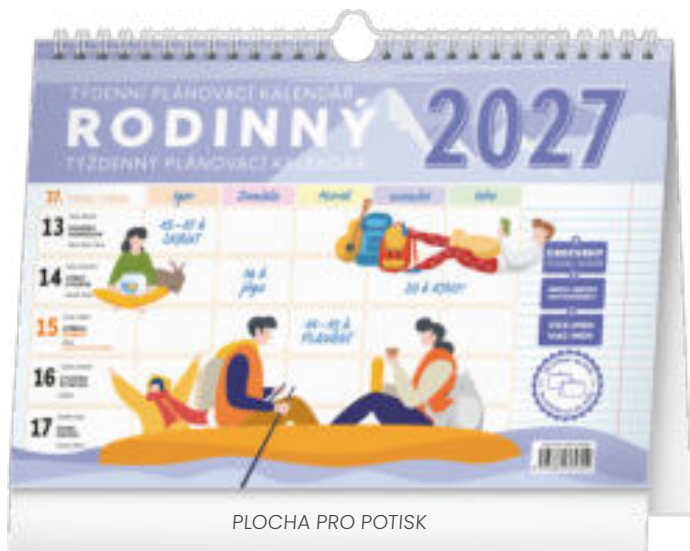

PGS-36989

8 595689 369897

249 Kč

Objevte jedinečný stolní kalendář, který vám každý měsíc přinese nejen dostatek prostoru na poznámky, ale i semínka rostlin, jež si můžete snadno vypěstovat doma. Stačí zasadit speciální semínkový papír do hlíny, zalévat a sledovat, jak vám rostou rajčata, bazalka, meduňka a další bylinky či zelenina. Ideální pro všechny, kteří chtějí zažít radost z pěstování a mít kousek zahrádky přímo u sebe doma.