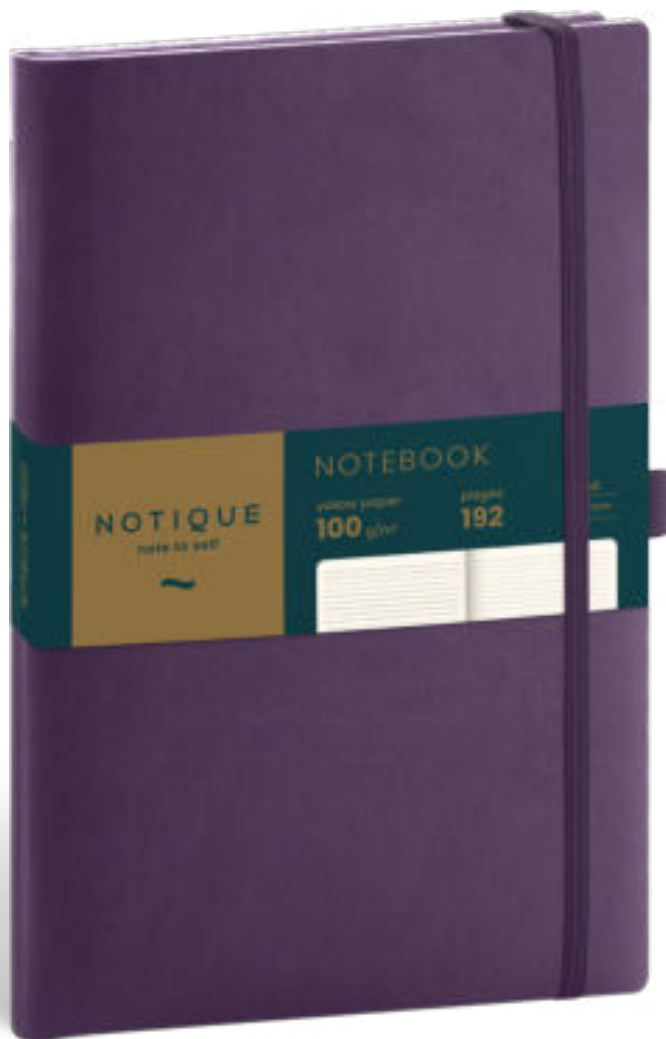

199 Kč

PEVNÁ VAZBA SE ZAOBLĚNÝMI ROHY
Profesionální povrchová úprava celého notesu

POUTKO NA TUŽKU
Abyste ji měli vždy po ruce

SILNÁ GUMIČKA
Pro pevné uzavření

VŠITÁ ZÁLOŽKA
Pro lepší orientaci v notesu

VNITŘNÍ KAPSA
Na všechny drobnosti, které nosíte stále u sebe