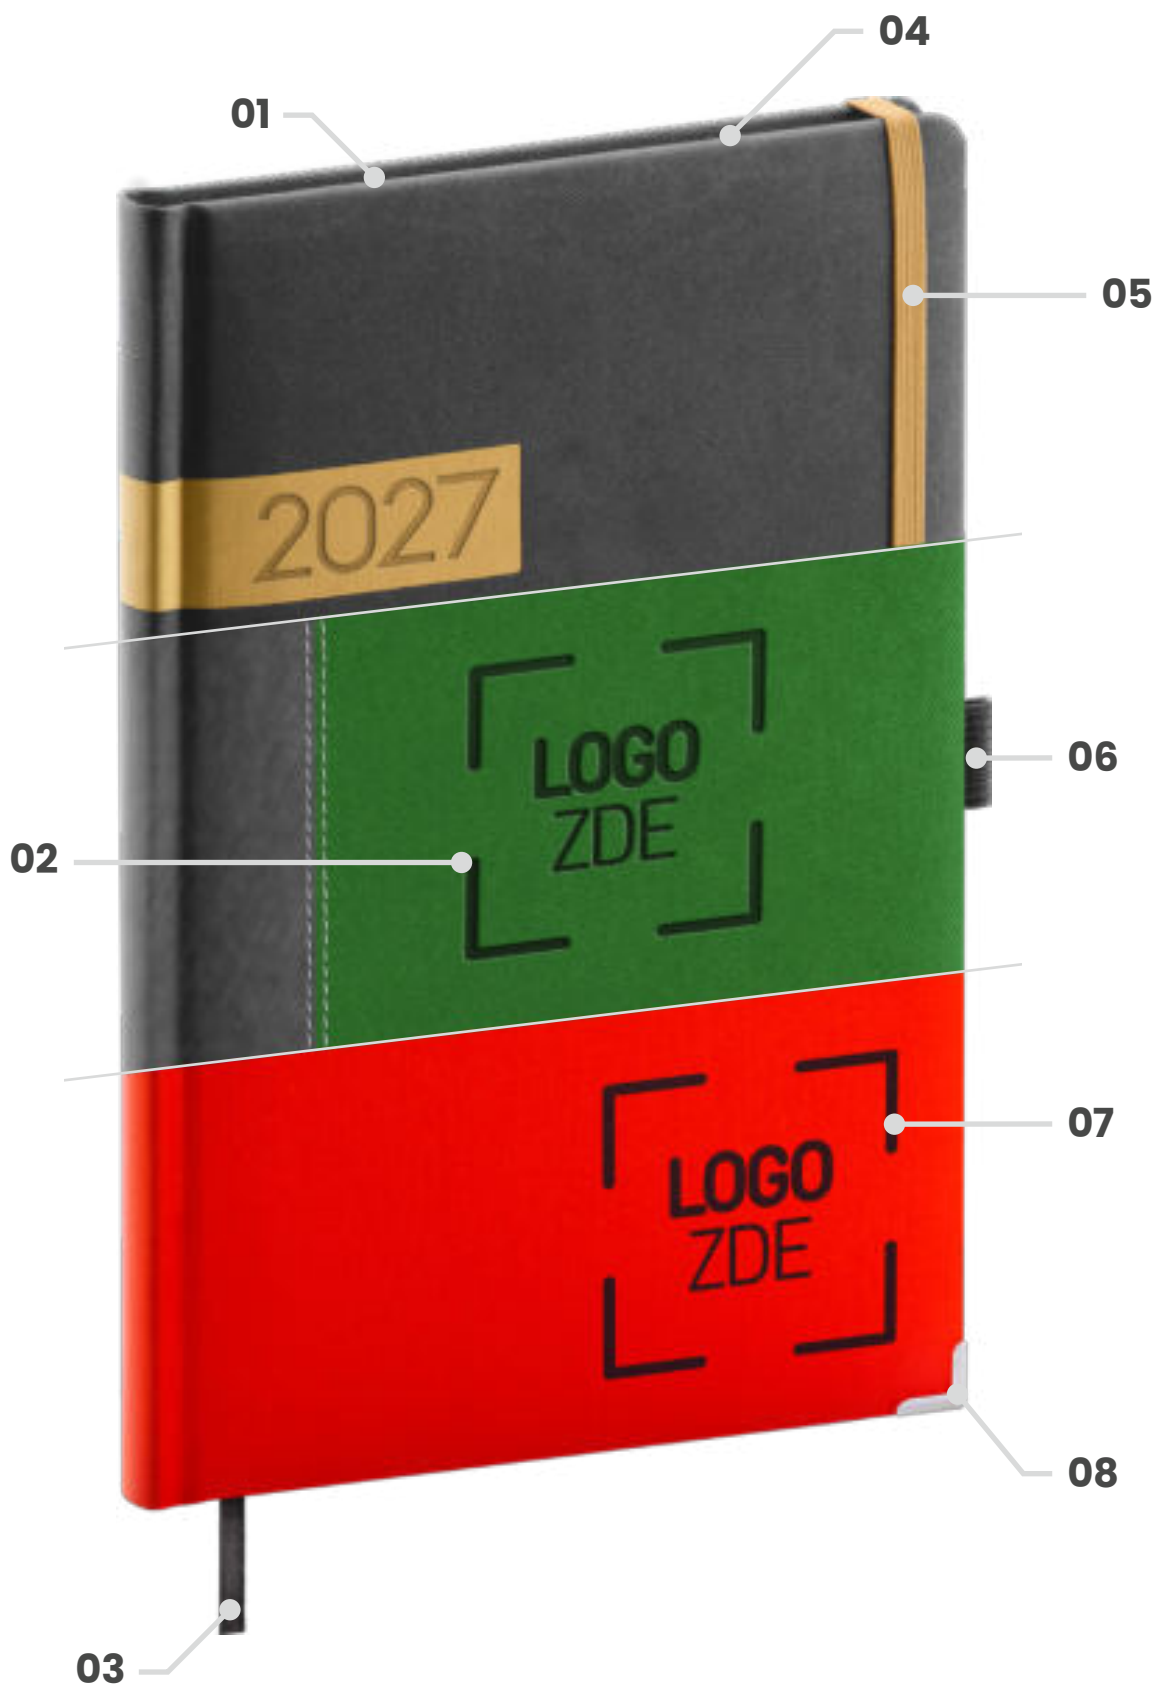

VZOR 2

kombinace
dvou sešivaných
materiálů

VZOR 3

kombinace
dvou sešivaných
materiálů

KROK 3. BARVA A MATERIÁL DESEK

Volba materiálu a barvy často rozhodne o tom, jak budou finální produkt vnímat ostatní. Preferujete spíše hladký materiál, nebo výraznou texturu?

POUTKO NA PROPISKU

Součástí diáře může být i černé, modré nebo červené samolepicí poutko na kuličkové pero. Sami si vyberete pozici na okraji desek, kam poutko umístíme.

KROK 7. OBJEDNÁVKA

Nyní už vám jen zbývá rozhodnout, kolik diářů potřebujete a kam vám je máme doručit. Pokud si přece jen něčím nejste jisti, neváhejte kontaktovat našeho obchodního zástupce.

PERSONALIZAČNÍ SLUŽBY

01 REKLAMNÍ PŘEDSÁDKA

02 RAŽBA LOGA NA DESKY

03 REKLAMNÍ ZÁLOŽKA

04 VLEPENÍ REKLAMNÍCH LISTŮ

05 BAREVNÁ GUMIČKA

06 SAMOLEPICÍ POUTKO NA TUŽKU

07 TISK LOGA NA DESKY

08 KOVÁNÍ ROHŮ

RAŽBA LOGA NA NÁŠ DIÁŘ

VYBERTE SI Z NAŠÍ KOLEKCE JIŽ HOTOVÝCH DIÁŘŮ.

ABY VÁS ZÁKAZNÍCI MĚLI CELÝ ROK NA OČÍCH...

DOTISK VAŠEHO LOGA NA LIŠTU NEBO NA VNITŘNÍ LISTY KALENDÁŘE

Z naší široké nabídky si vyberte ten správný rozměr, druh a téma kalendáře a my ho ozdobíme logem vaší společnosti, takže si vás zákazníci a obchodní partneři připomenou každý den v roce.