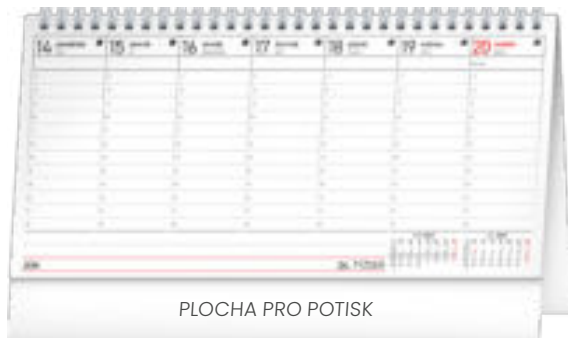

PGS-36893

8 595689 368937

52 Kč

PLOCHA PRO POTISK

PLOCHA PRO POTISK

PLÁNOVACÍ

Rozměr	25 × 12,5 cm
Papír	80 g/m ² ofset
Kalendárium	slovenské – týdenní / 29 listů (oboustranný tisk)
Vazba/Balení	dvojitá spirála / 10 kusů ve fólii
Plocha pro potisk	25 × 2,9 cm