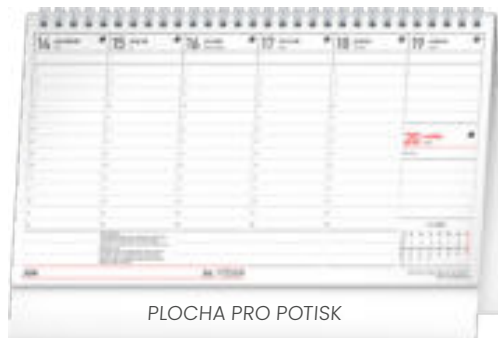

PGS-36894-SK

8 595689 368944

49 Kč

PLOCHA PRO POTISK

PLOCHA PRO POTISK

POZNÁMKOVÝ DAŇOVÝ S CITÁTI

Rozměr	25 × 14,5 cm
Papír	titulka 100 g/m ² křída – vnitřní strany 80 g/m ² ofset
Kalendárium	slovenské – týdenní / 29 listů (oboustranný tisk)
Vazba/Balení	dvojitá spirála / 10 kusů ve fólii
Plocha pro potisk	25 × 2,9 cm