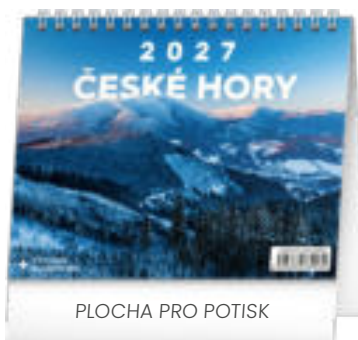

NEJKRÁSNEJŠÍ MÍSTA ČECH A MORAVY

Rozměr	16,5 × 13 cm
Papír	100 g/m²
Kalendárium	české – týdenní / 29 listů (oboustranný tisk)
Vazba/Balení	dvojitá spirála / 10 kusů ve fólii
Plocha pro potisk	16,5 × 2,9 cm

PGS-36905

8 595689 369057

55 Kč

ČESKÉ HORY

Rozměr	16,5 × 13 cm
Papír	100 g/m²
Kalendárium	české – týdenní / 29 listů (oboustranný tisk)
Vazba/Balení	dvojitá spirála / 10 kusů ve fólii
Plocha pro potisk	16,5 × 2,9 cm

PGS-36906

8 595689 369064

55 Kč

KOČKY – SE JMÉNY KOČEK A TERMÍNY MEZINÁRODNÍCH VÝSTAV

Rozměr	16,5 × 13 cm
Papír	100 g/m²
Kalendárium	české – týdenní / 29 listů (oboustranný tisk)
Vazba/Balení	dvojitá spirála / 10 kusů ve fólii
Plocha pro potisk	16,5 × 2,9 cm

PSI – SE JMÉNY PSŮ A TERMÍNY MEZINÁRODNÍCH VÝSTAV

Rozměr	16,5 × 13 cm
Papír	100 g/m²
Kalendárium	české – týdenní / 29 listů (oboustranný tisk)
Vazba/Balení	dvojitá spirála / 10 kusů ve fólii
Plocha pro potisk	16,5 × 2,9 cm

PGS-36870

8 595689 368708

55 Kč

PGS-36871

8 595689 368715

55 Kč